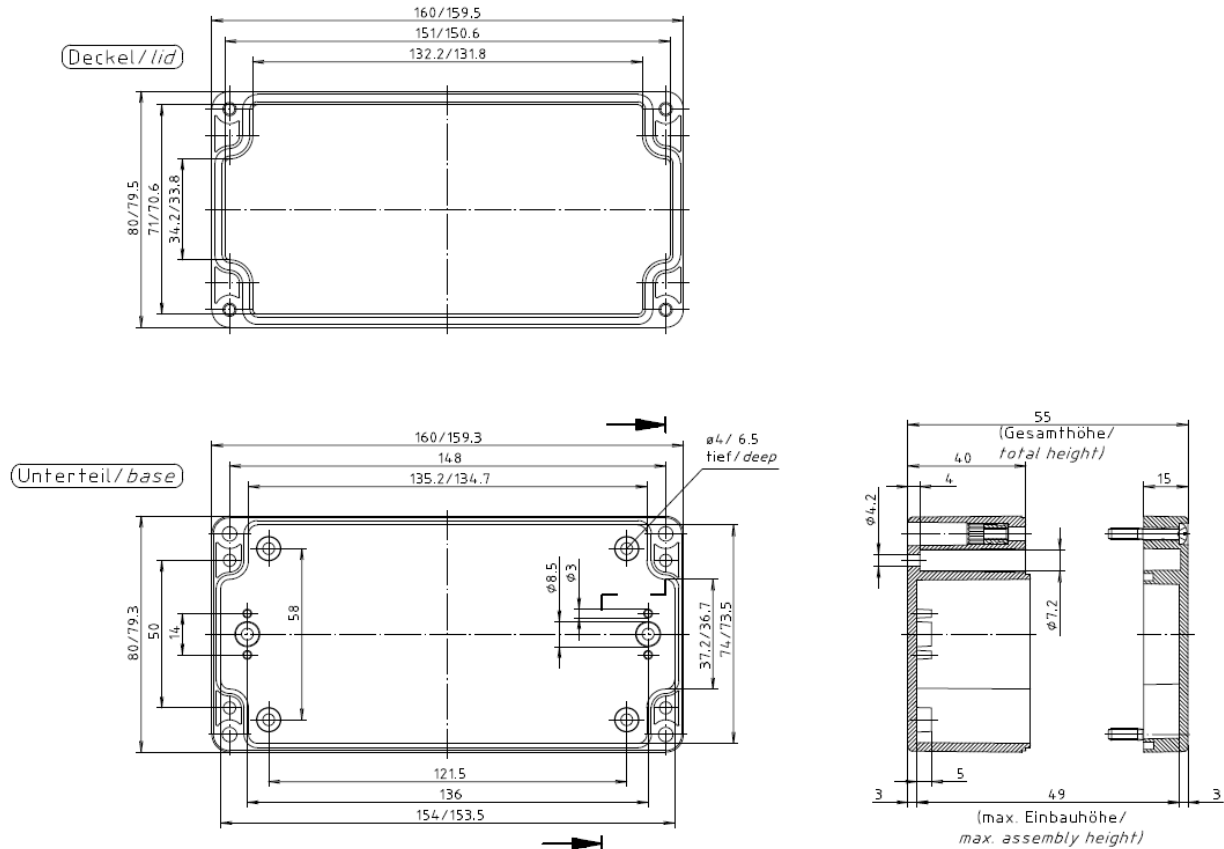

Data Sheet

Merkmale / attributes :

- Material / material : ABS / ABS
- Farbe / colour : lichtgrau / light grey
- Dichtung / seal : eingezogen / seal factory-assembled
- IP-Schutz / IP-Protection : IP65/66 / IP65/66
- Lieferumfang / scope of delivery : inkl. Schrauben / incl. screws