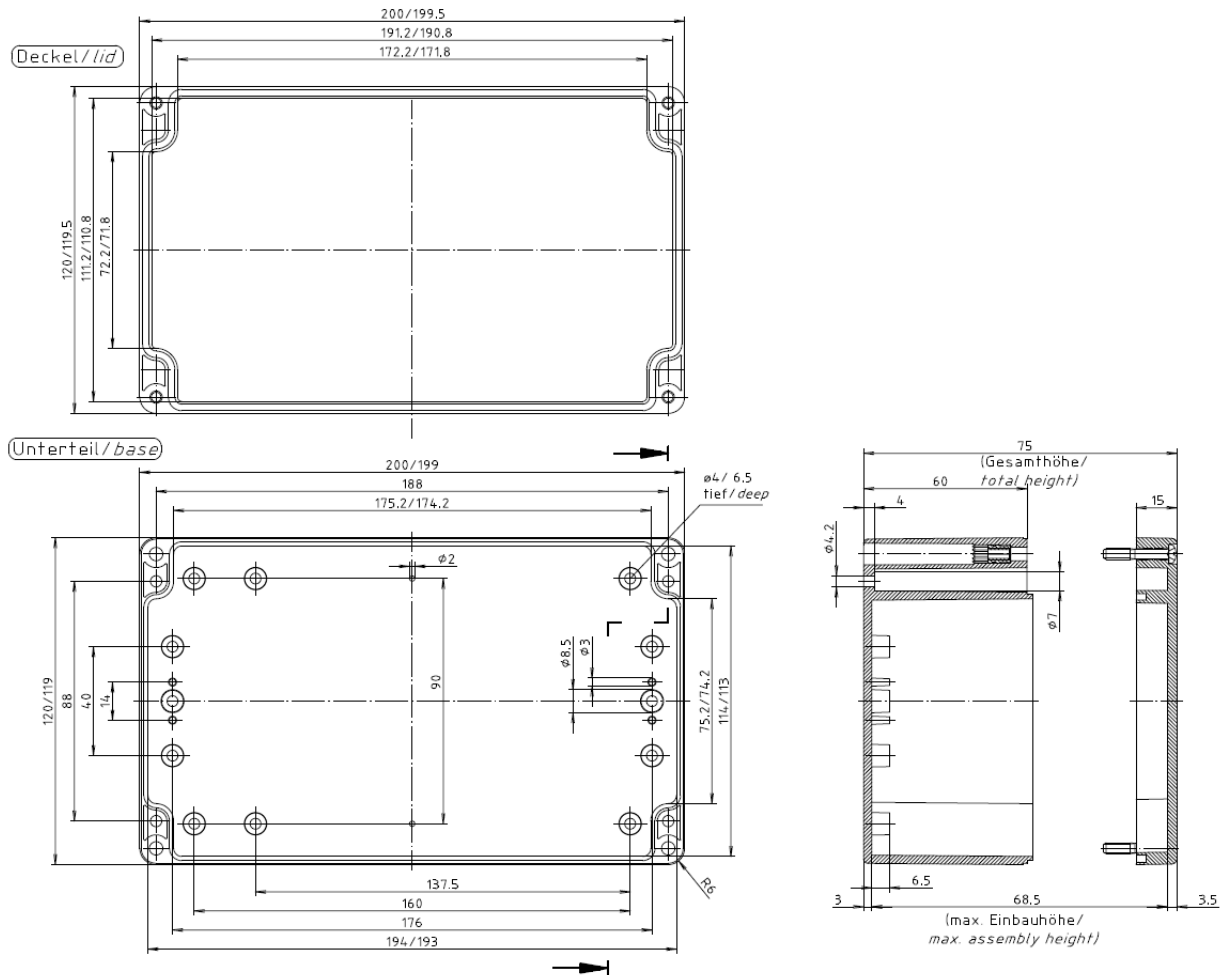

Data Sheet

Merkmale / attributes :

- Material / material : ABS / ABS
- Farbe / colour : lichtgrau / light grey
- Dichtung / seal : eingezogen / seal factory-assembled
- IP-Schutz / IP-Protection : IP65/66 / IP65/66
- Lieferumfang / scope of delivery : inkl. Schrauben / incl. screws