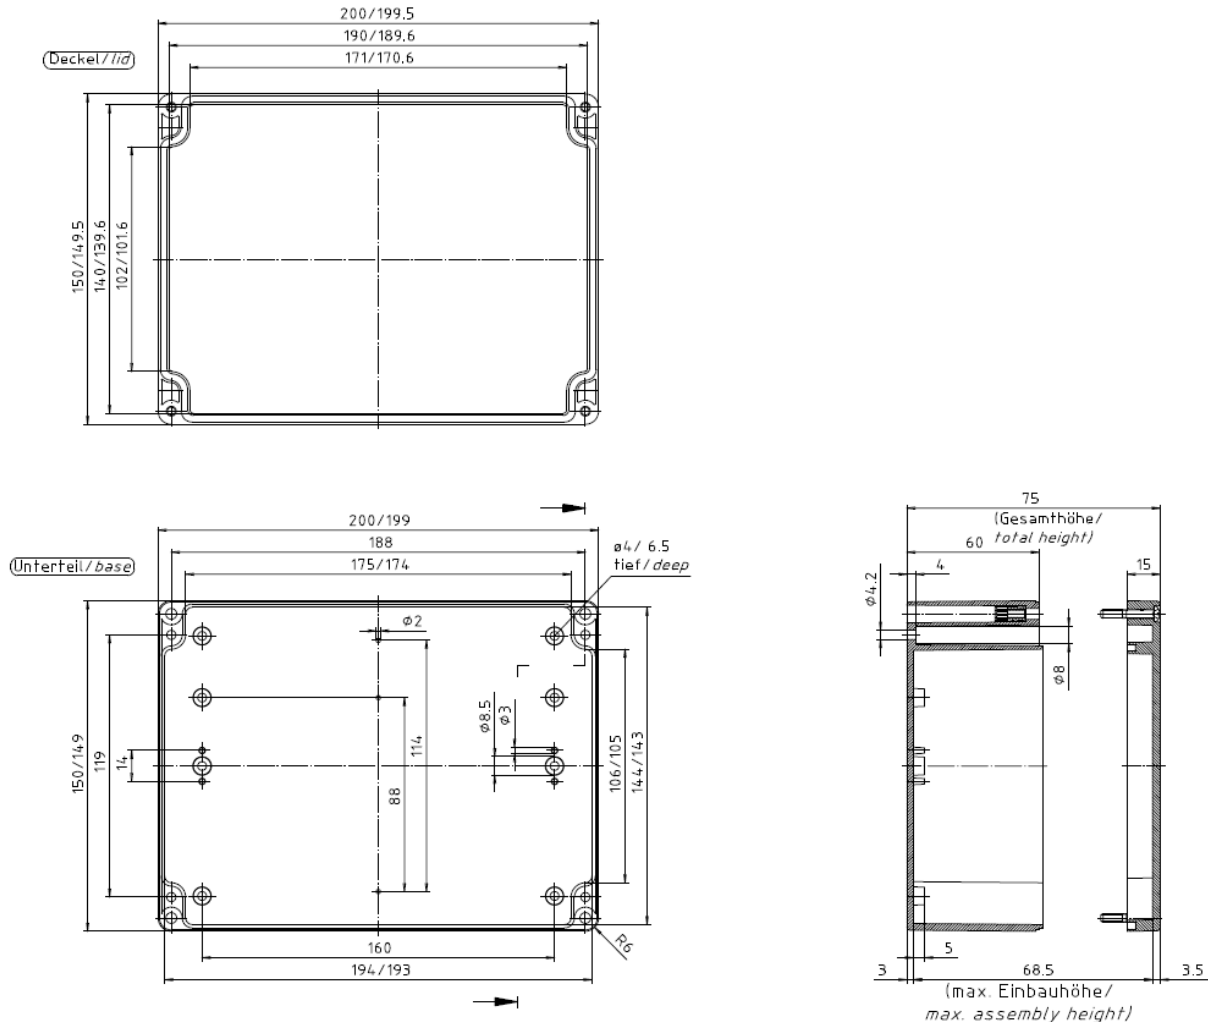

Data Sheet

Merkmale / attributes :

- Material / material : ABS / ABS
- Farbe / colour : lichtgrau / light grey
- Dichtung / seal : eingezogen / seal factory-assembled
- IP-Schutz / IP-Protection : IP65/66 / IP65/66
- Lieferumfang / scope of delivery : inkl. Schrauben / incl. screws