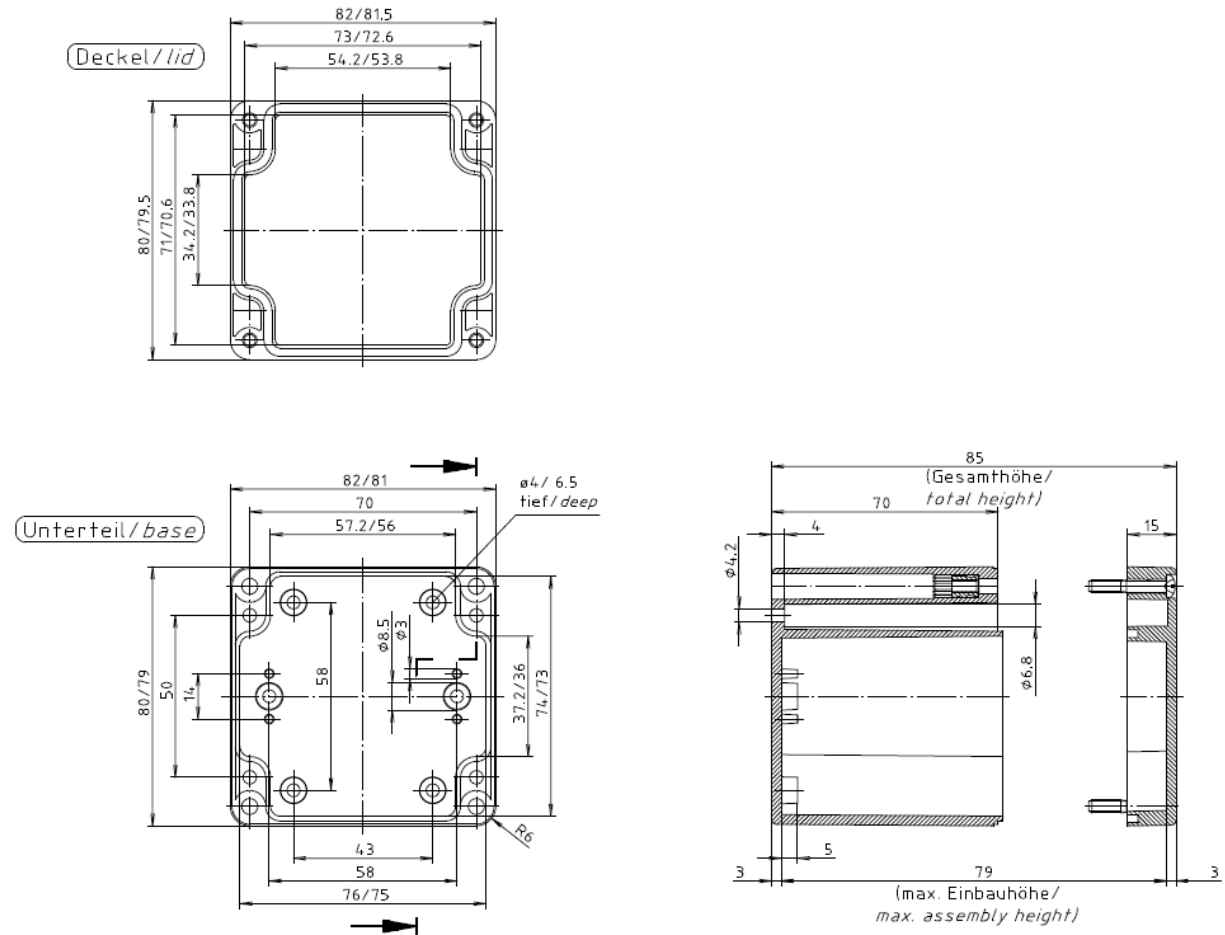

Data Sheet

Merkmale / attributes :

- | | |
|---|--|
| <ul style="list-style-type: none"> ▪ Material / material : ▪ Farbe / colour : ▪ Dichtung / seal : ▪ IP-Schutz / IP-Protection : ▪ Lieferumfang / scope of delivery : | <p>ABS / ABS</p> <p>lichtgrau / light grey</p> <p>eingezogen / seal factory-assembled</p> <p>IP65/66 / IP65/66</p> <p>inkl. Schrauben / incl. screws</p> |
|---|--|