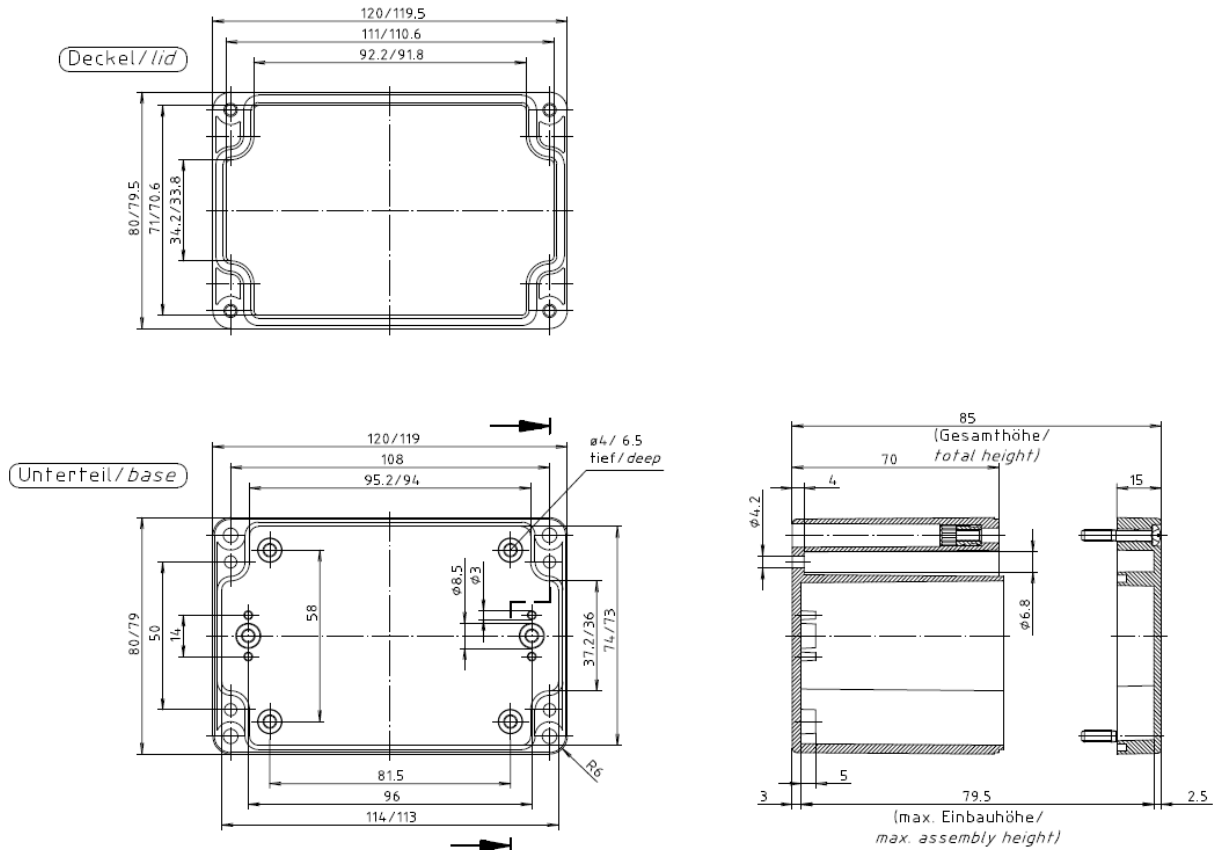

## Data Sheet

### Merkmale / attributes :

- Material / material : ABS / ABS
- Farbe / colour : lichtgrau / light grey
- Dichtung / seal : eingezogen / seal factory-assembled
- IP-Schutz / IP-Protection : IP65/66 / IP65/66
- Lieferumfang / scope of delivery : inkl. Schrauben / incl. screws