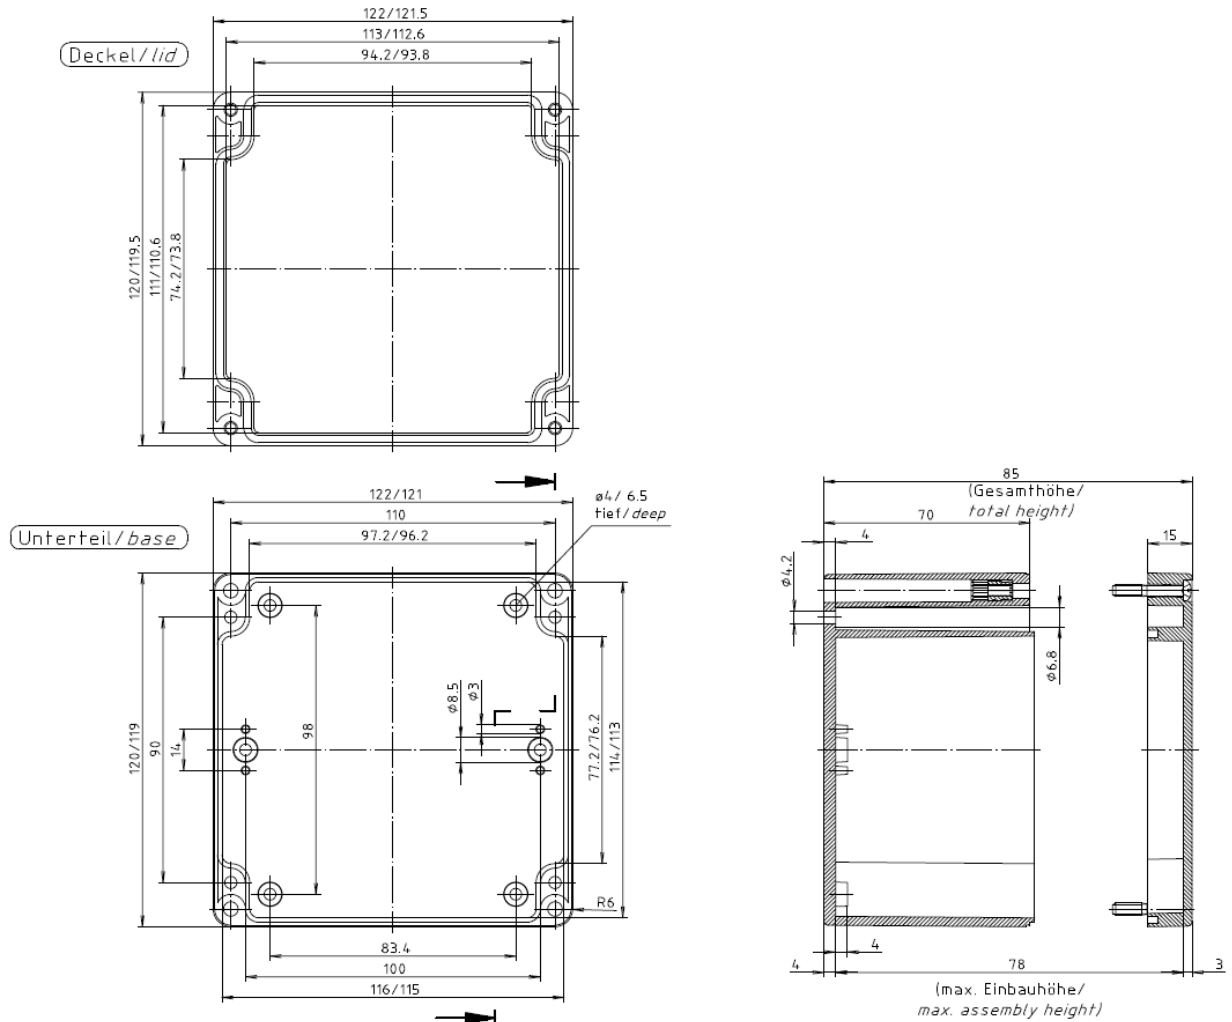

Data Sheet

Merkmale / attributes :

- Material / material : ABS / ABS
- Farbe / colour : lichtgrau / light grey
- Dichtung / seal : eingezogen / seal factory-assembled
- IP-Schutz / IP-Protection : IP65/66 / IP65/66
- Lieferumfang / scope of delivery : inkl. Schrauben / incl. screws