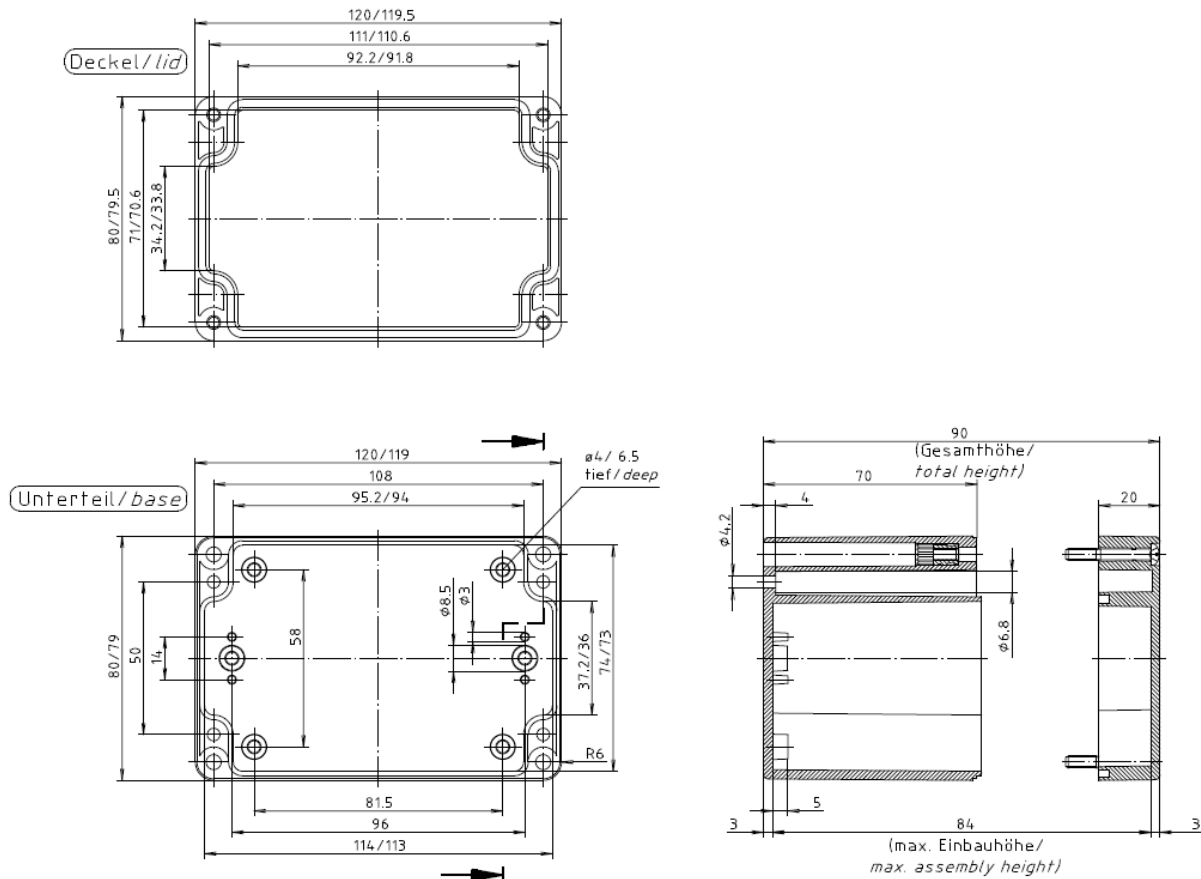

Data Sheet

Merkmale / attributes :

- | | |
|--------------------------------------|-------------------------------------|
| ▪ Material / material : | ABS / ABS |
| ▪ Farbe / colour : | lichtgrau / light grey |
| ▪ Dichtung / seal : | eingezogen / seal factory-assembled |
| ▪ IP-Schutz / IP-Protection : | IP65/66 / IP65/66 |
| ▪ Lieferumfang / scope of delivery : | inkl. Schrauben / incl. screws |