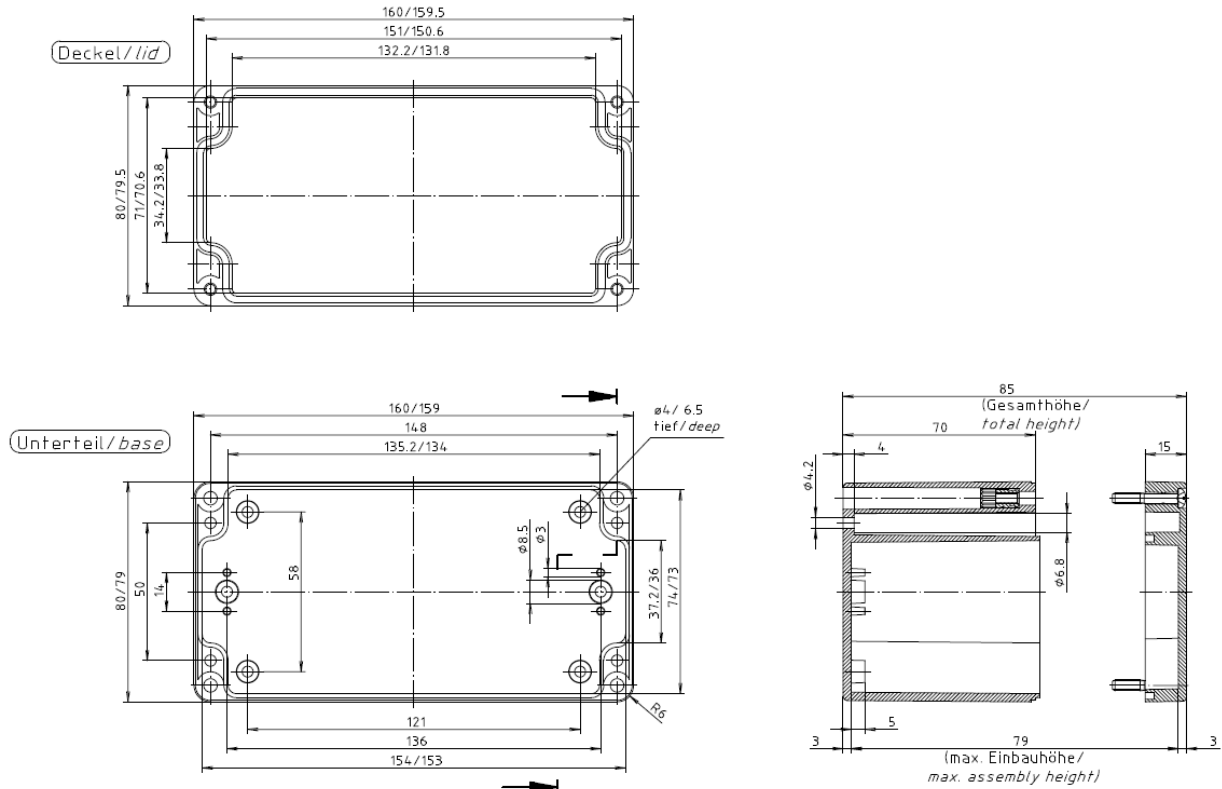

Data Sheet

Merkmale / attributes :

- Material / material : ABS / ABS
- Farbe / colour : lichtgrau / light grey
- Dichtung / seal : eingezogen / seal factory-assembled
- IP-Schutz / IP-Protection : IP65/66 / IP65/66
- Lieferumfang / scope of delivery : inkl. Schrauben / incl. screws