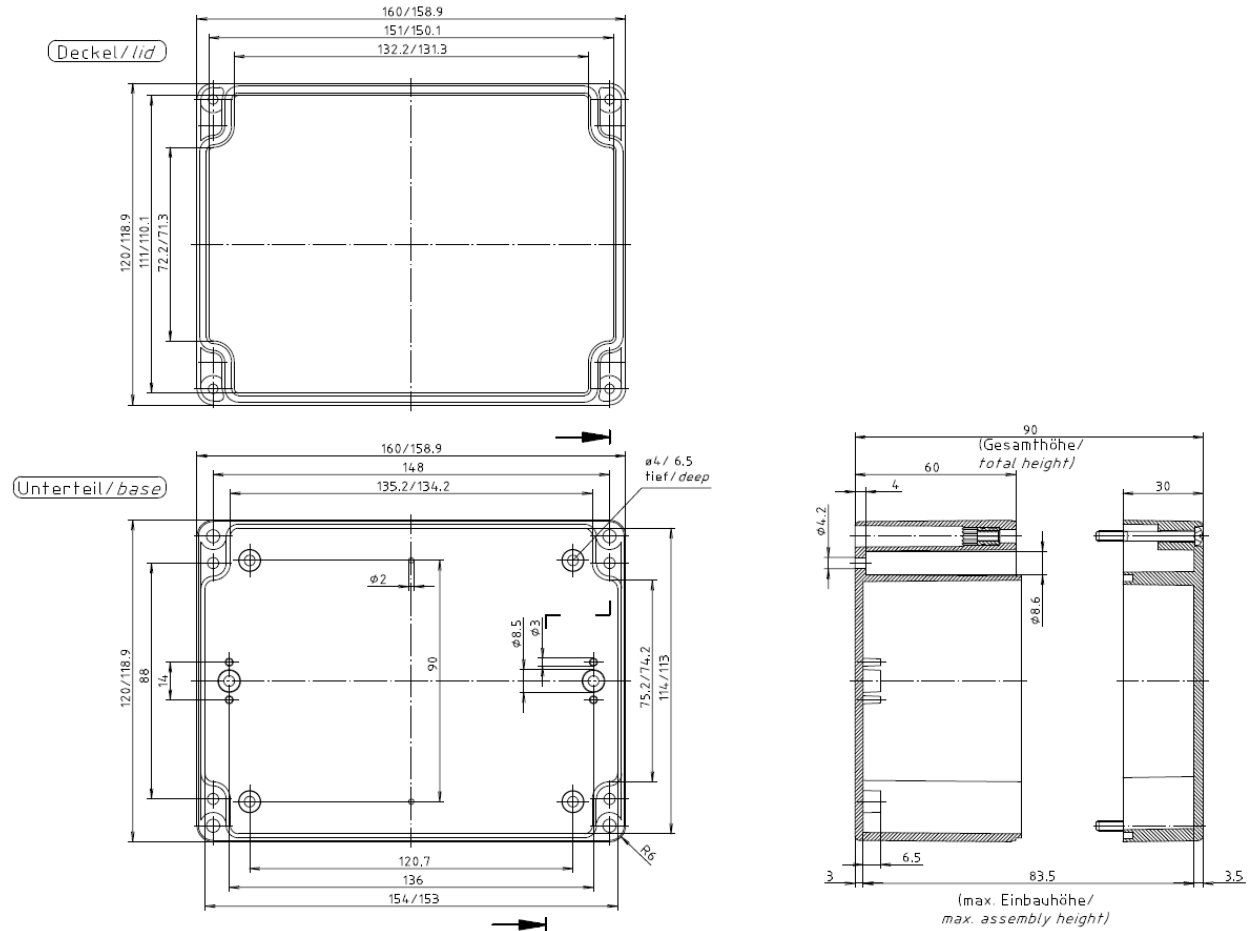

Data Sheet

Merkmale / attributes :

- Material / material : ABS / ABS
- Farbe / colour : lichtgrau / light grey
- Dichtung / seal : eingezogen / seal factory-assembled
- IP-Schutz / IP-Protection : IP65/66 / IP65/66
- Lieferumfang / scope of delivery : inkl. Schrauben / incl. screws