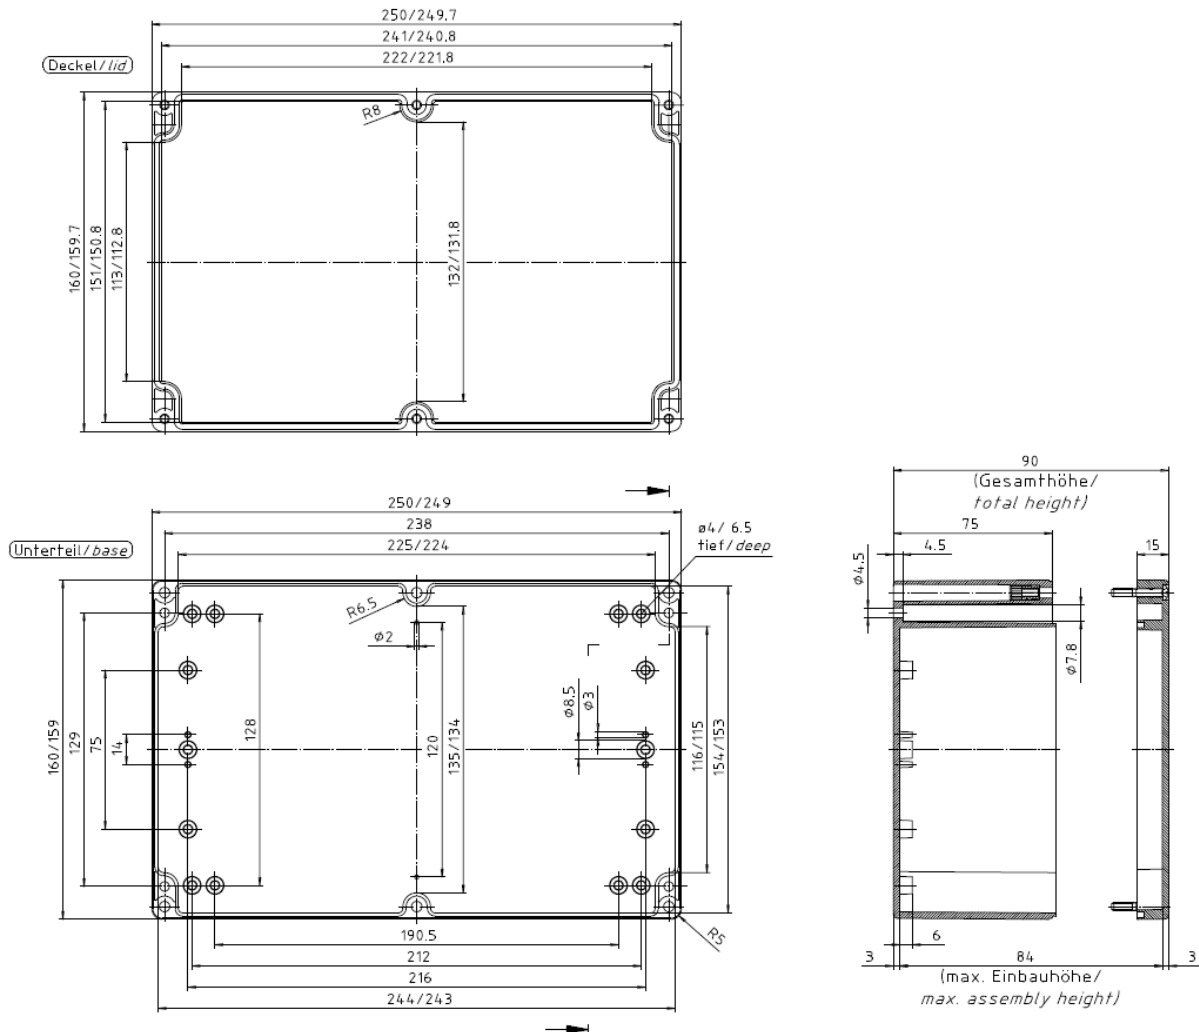

Data Sheet

Merkmale / attributes :

- Material / material : ABS / ABS
- Farbe / colour : lichtgrau / light grey
- Dichtung / seal : eingezogen / seal factory-assembled
- IP-Schutz / IP-Protection : IP65/66 / IP65/66
- Lieferumfang / scope of delivery : inkl. Schrauben / incl. screws