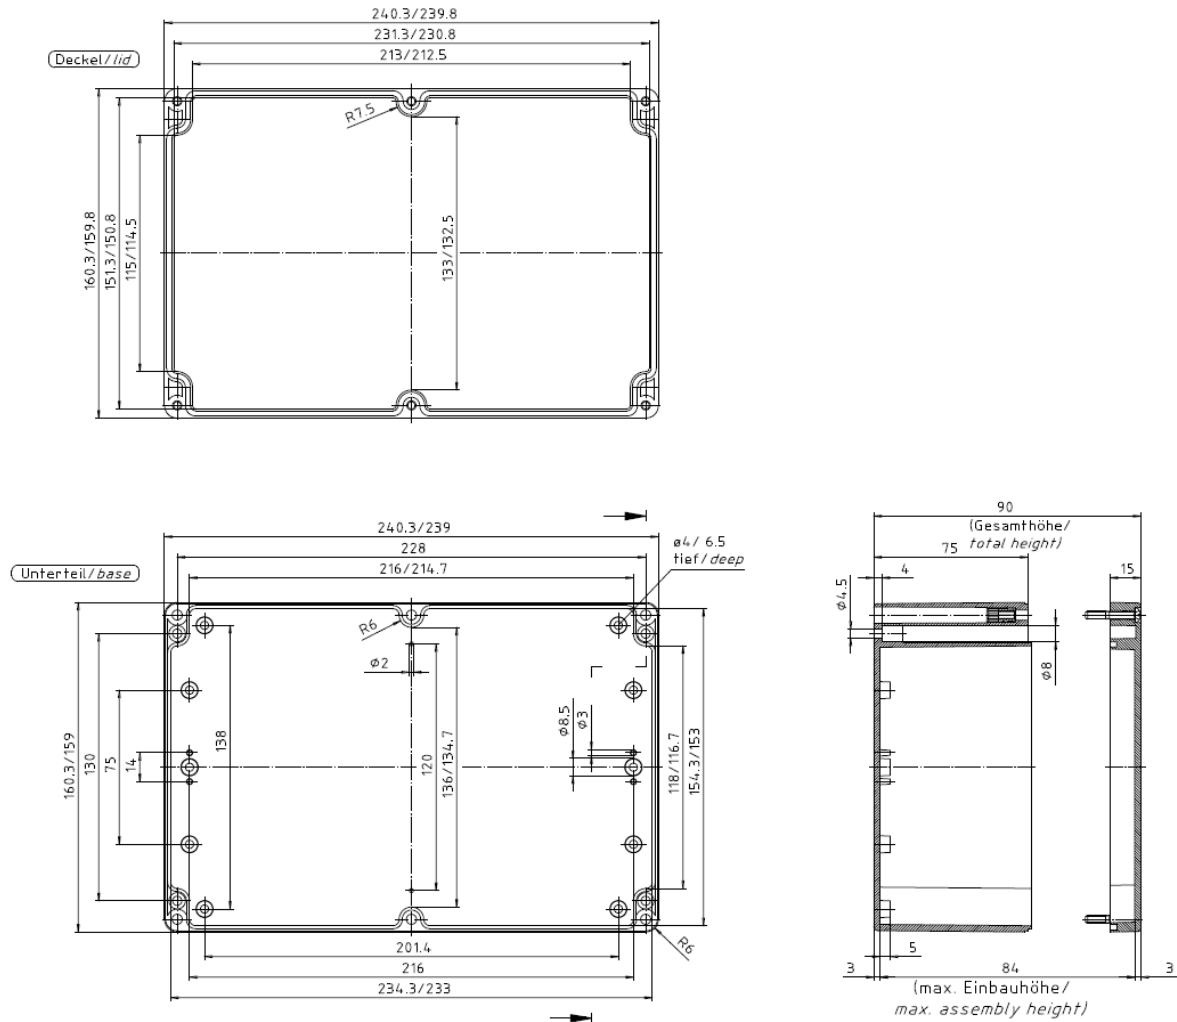

## Data Sheet

### Merkmale / attributes :

- |                                      |                                     |
|--------------------------------------|-------------------------------------|
| ▪ Material / material :              | ABS / ABS                           |
| ▪ Farbe / colour :                   | lichtgrau / light grey              |
| ▪ Dichtung / seal :                  | eingezogen / seal factory-assembled |
| ▪ IP-Schutz / IP-Protection :        | IP65/66 / IP65/66                   |
| ▪ Lieferumfang / scope of delivery : | inkl. Schrauben / incl. screws      |