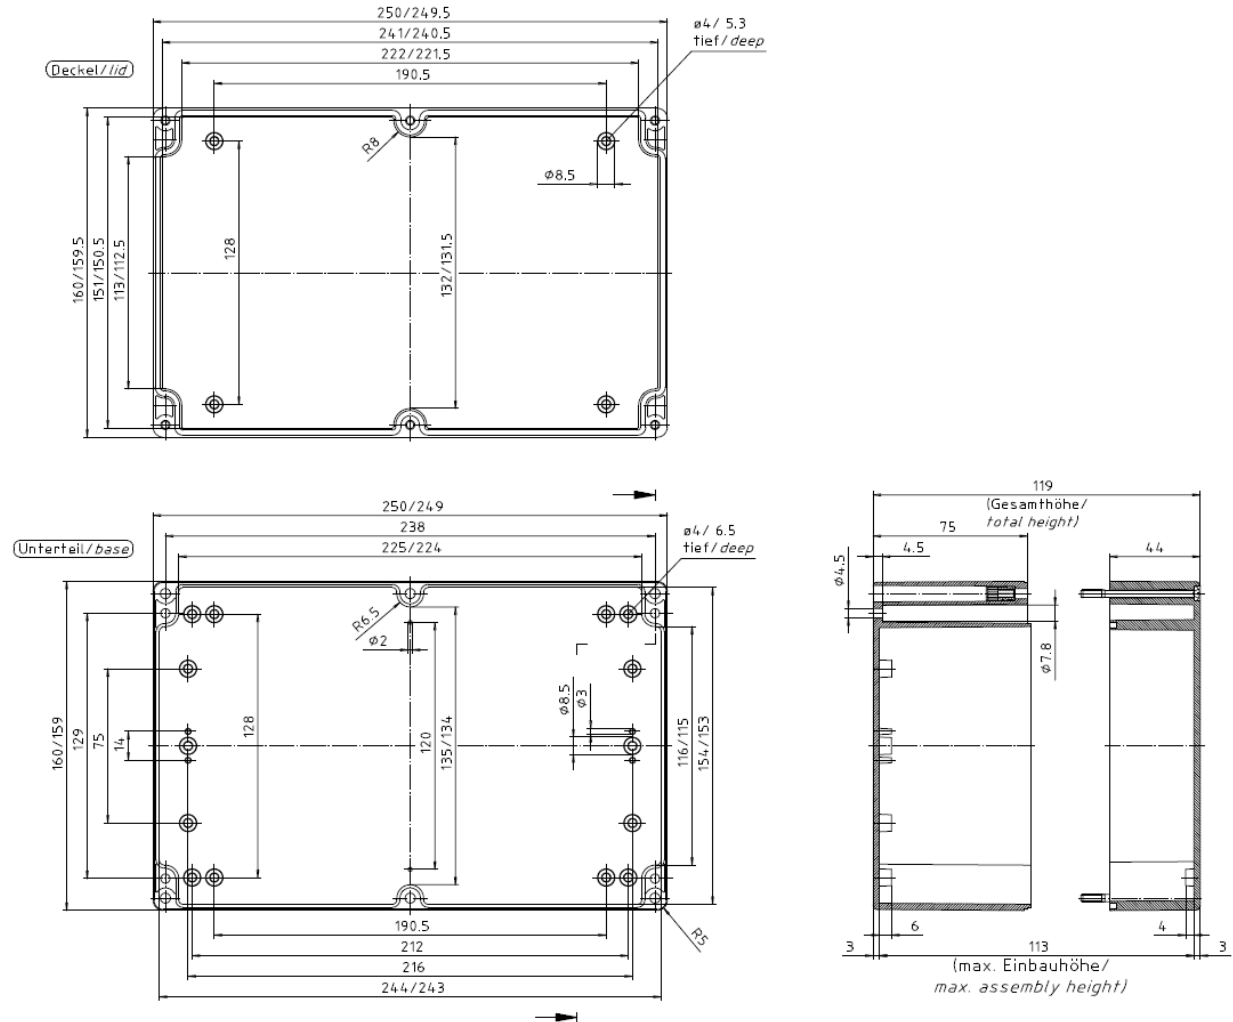

Data Sheet

Merkmale / attributes :

- Material / material : ABS / ABS
- Farbe / colour : lichtgrau / light grey
- Dichtung / seal : eingezogen / seal factory-assembled
- IP-Schutz / IP-Protection : IP65/66 / IP65/66
- Lieferumfang / scope of delivery : inkl. Schrauben / incl. screws