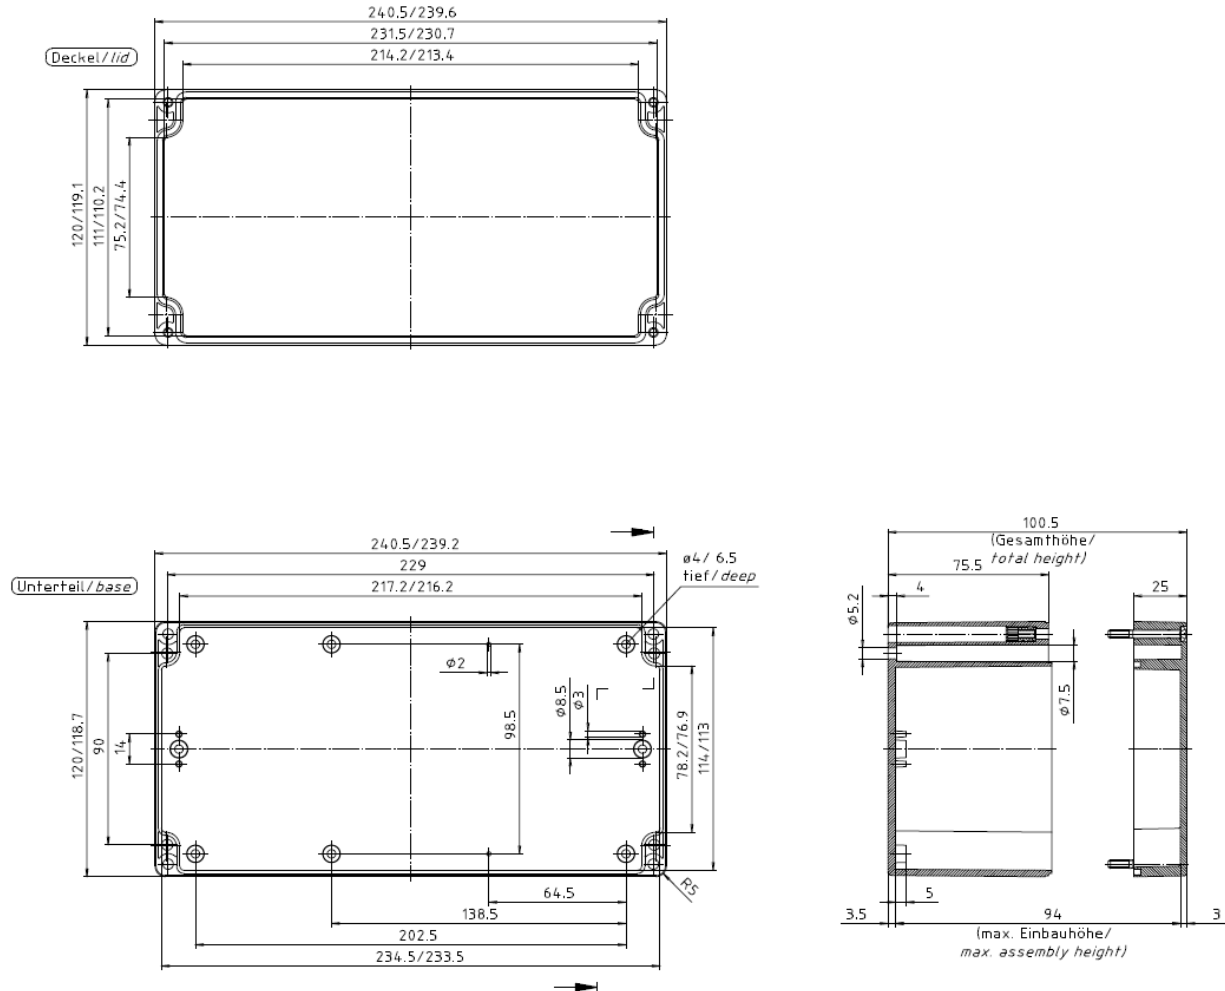

Data Sheet

Merkmale / attributes :

- | | |
|--------------------------------------|-------------------------------------|
| ▪ Material / material : | ABS / ABS |
| ▪ Farbe / colour : | lichtgrau / light grey |
| ▪ Dichtung / seal : | eingezogen / seal factory-assembled |
| ▪ IP-Schutz / IP-Protection : | IP65/66 / IP65/66 |
| ▪ Lieferumfang / scope of delivery : | inkl. Schrauben / incl. screws |