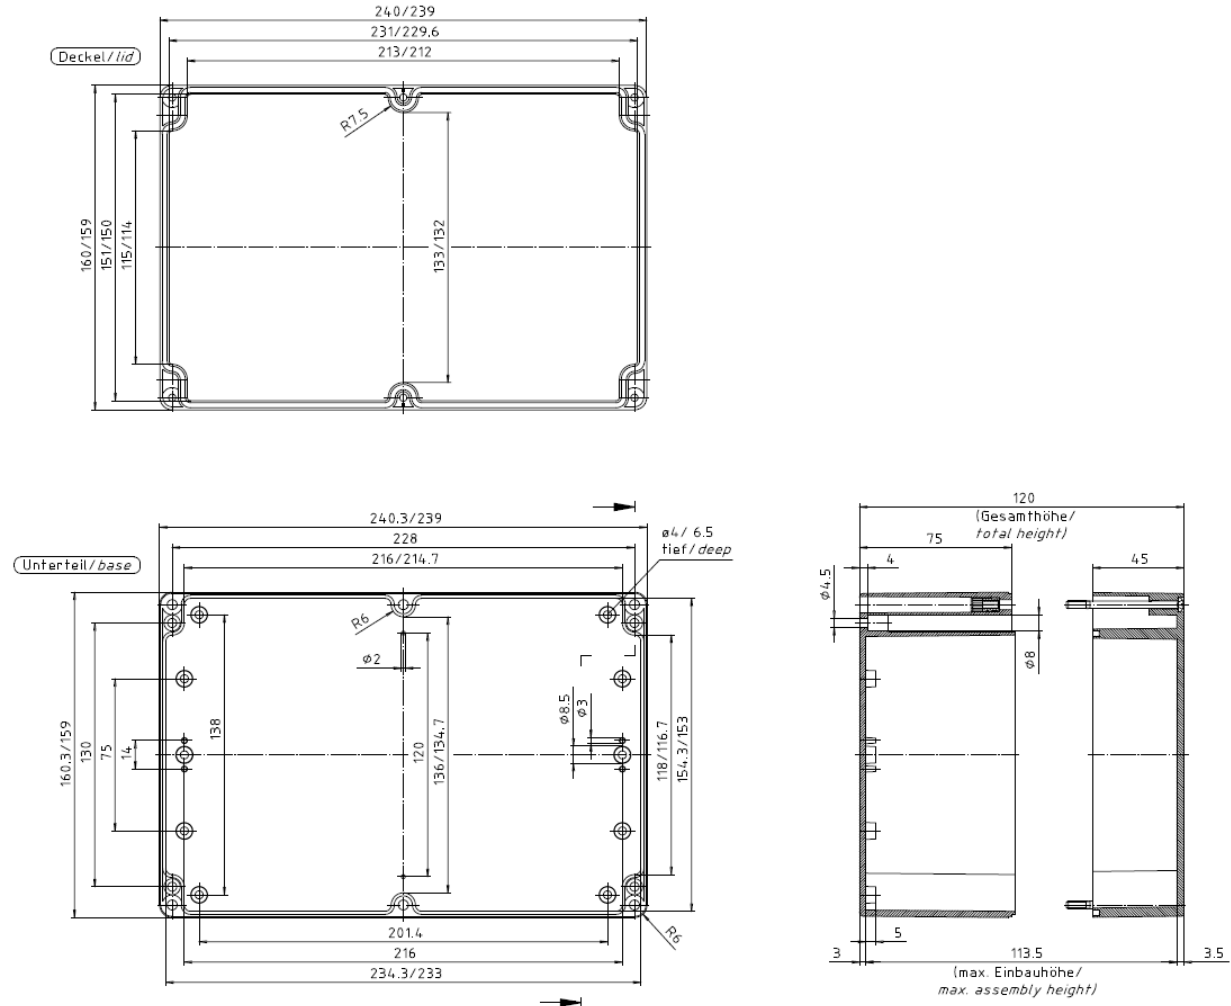

Data Sheet

Merkmale / attributes :

- Material / material : ABS / ABS
- Farbe / colour : lichtgrau / light grey
- Dichtung / seal : eingezogen / seal factory-assembled
- IP-Schutz / IP-Protection : IP65/66 / IP65/66
- Lieferumfang / scope of delivery : inkl. Schrauben / incl. screws