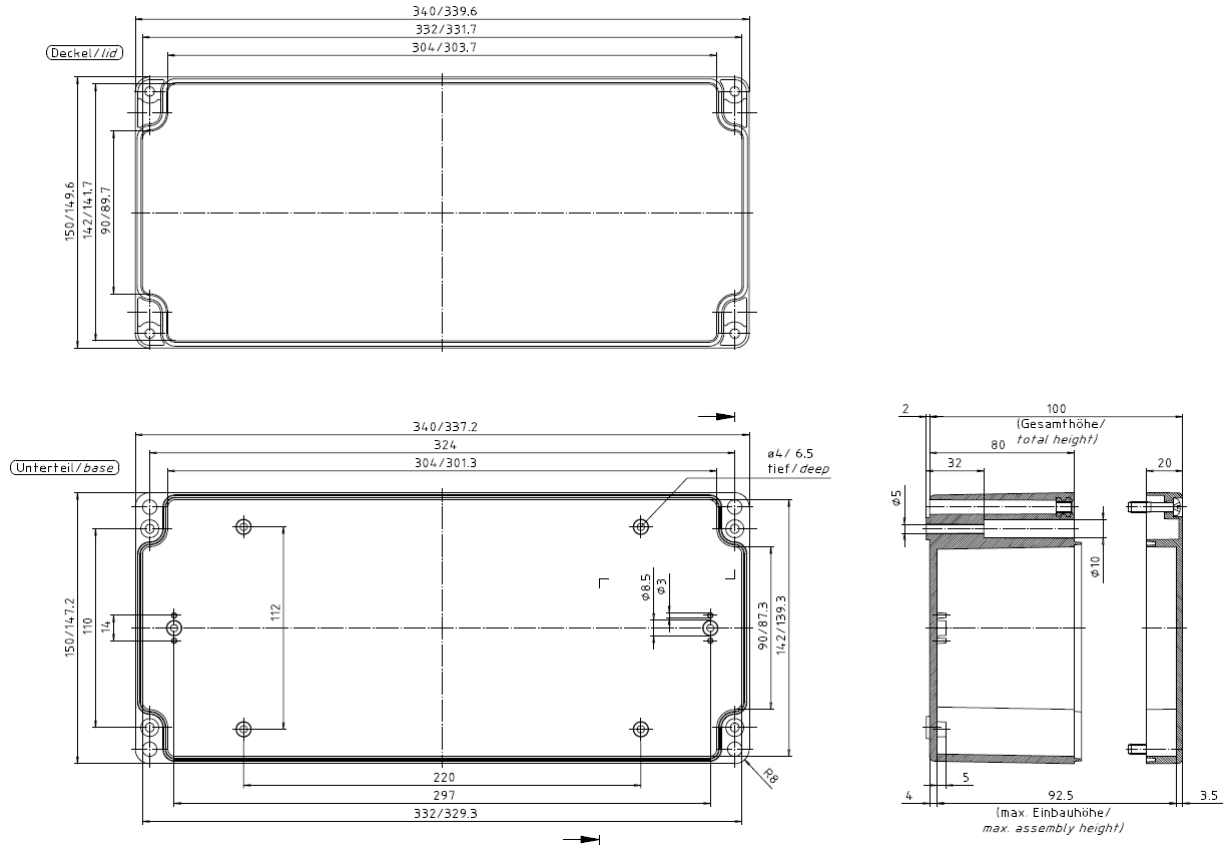

Data Sheet

Merkmale / attributes :

- Material / material : ABS / ABS
- Farbe / colour : lichtgrau / light grey
- Dichtung / seal : eingezogen / seal factory-assembled
- IP-Schutz / IP-Protection : IP65/66 / IP65/66
- Lieferumfang / scope of delivery : inkl. Schrauben / incl. screws