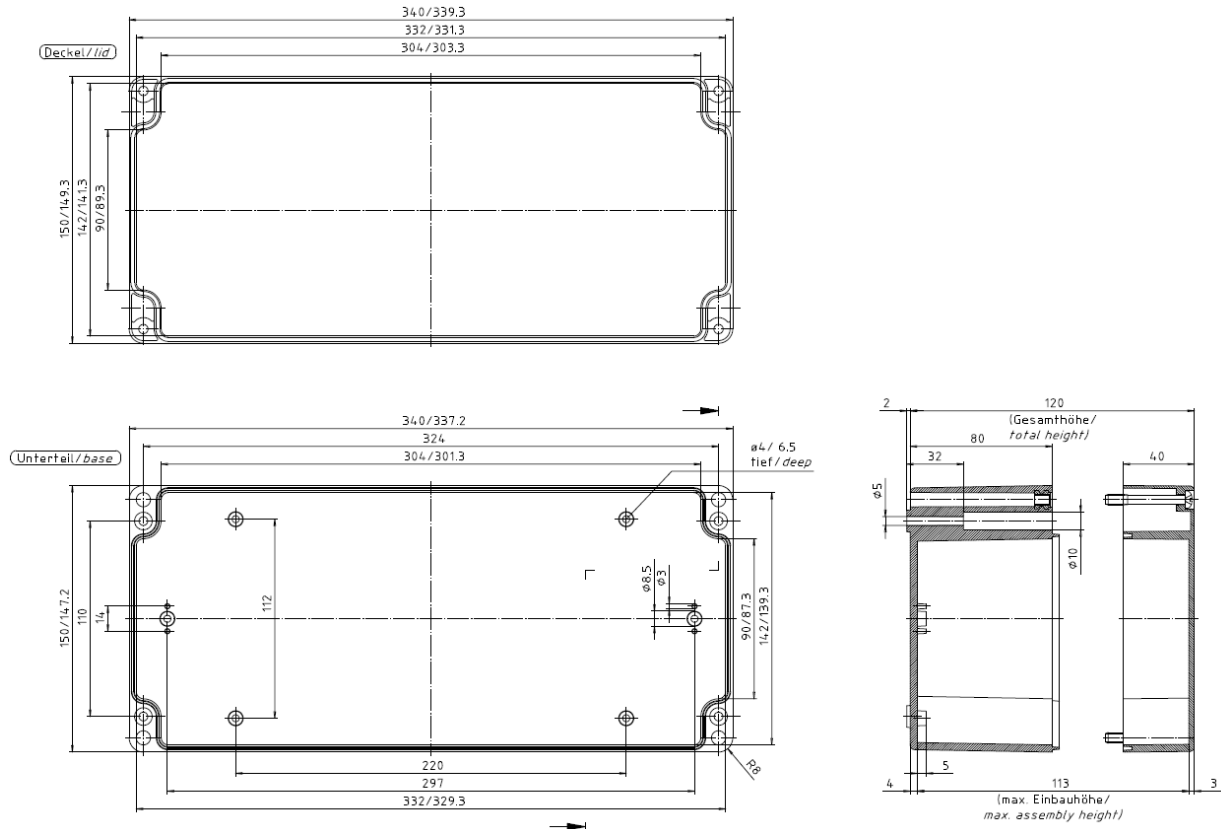

## Data Sheet

### Merkmale / attributes :

- Material / material : ABS / ABS
- Farbe / colour : lichtgrau / light grey
- Dichtung / seal : eingezogen / seal factory-assembled
- IP-Schutz / IP-Protection : IP65/66 / IP65/66
- Lieferumfang / scope of delivery : inkl. Schrauben / incl. screws