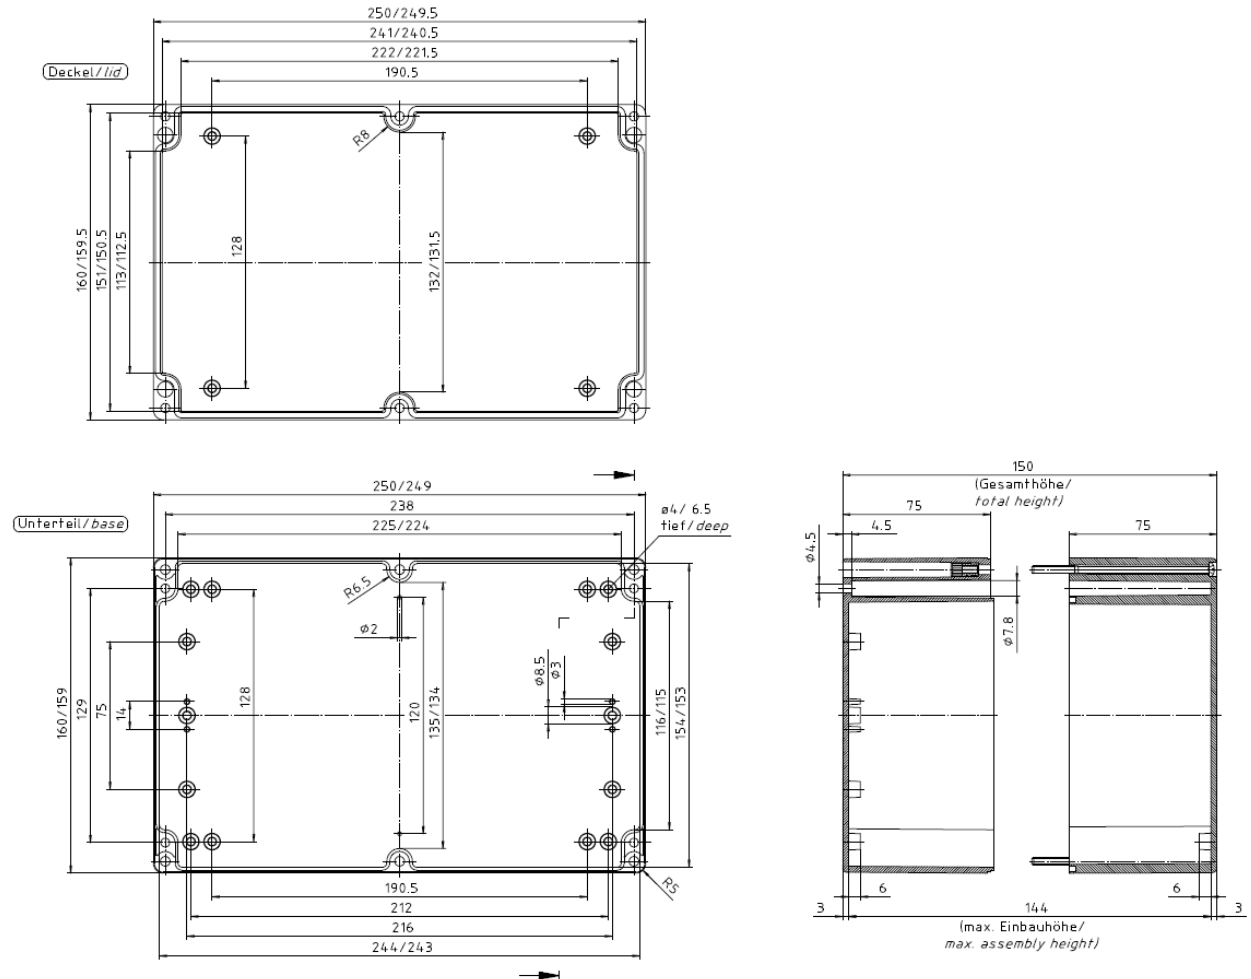

Data Sheet

Merkmale / attributes :

- | | |
|--------------------------------------|-------------------------------------|
| ▪ Material / material : | ABS / ABS |
| ▪ Farbe / colour : | lichtgrau / light grey |
| ▪ Dichtung / seal : | eingezogen / seal factory-assembled |
| ▪ IP-Schutz / IP-Protection : | IP65/66 / IP65/66 |
| ▪ Lieferumfang / scope of delivery : | inkl. Schrauben / incl. screws |