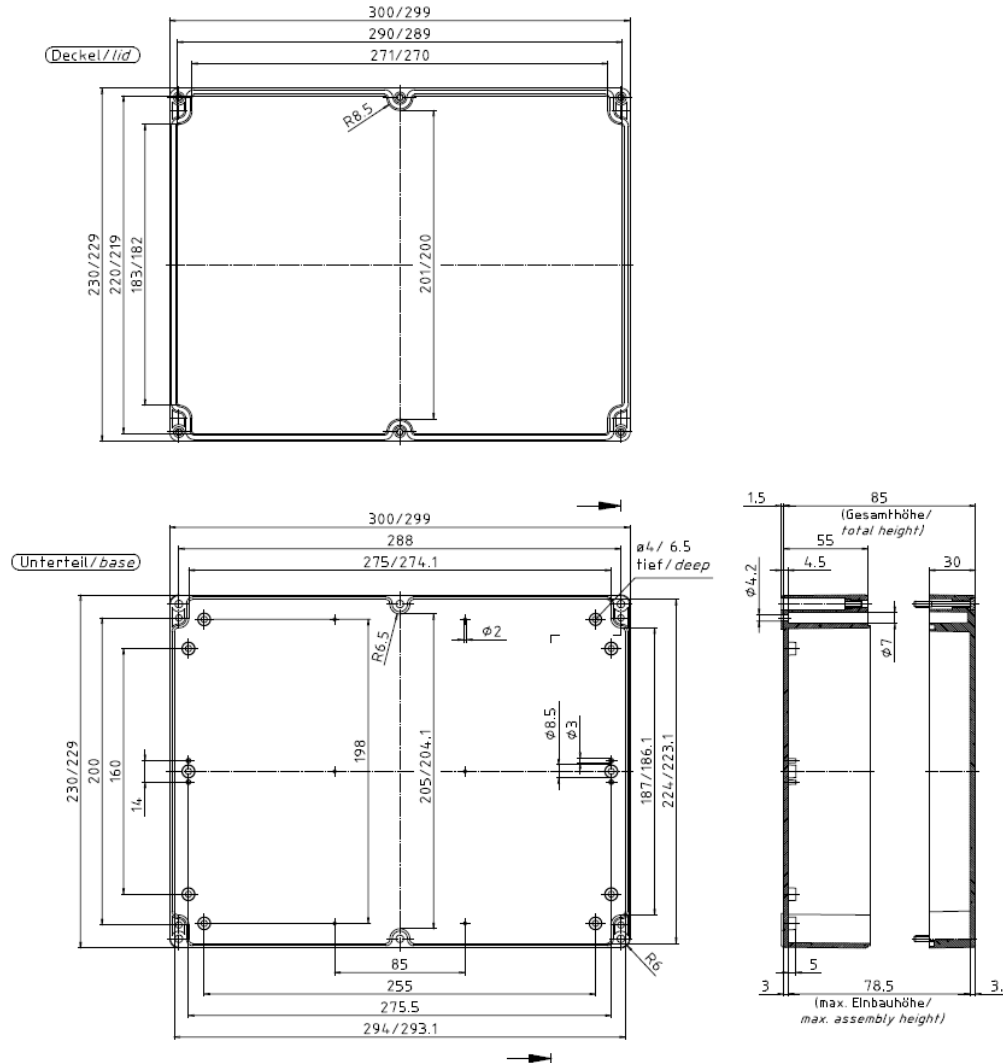

## Data Sheet

### Merkmale / attributes :

- Material / material : ABS / ABS
- Farbe / colour : lichtgrau / light grey
- Dichtung / seal : eingezogen / seal factory-assembled
- IP-Schutz / IP-Protection : IP65/66 / IP65/66
- Lieferumfang / scope of delivery : inkl. Schrauben / incl. screws