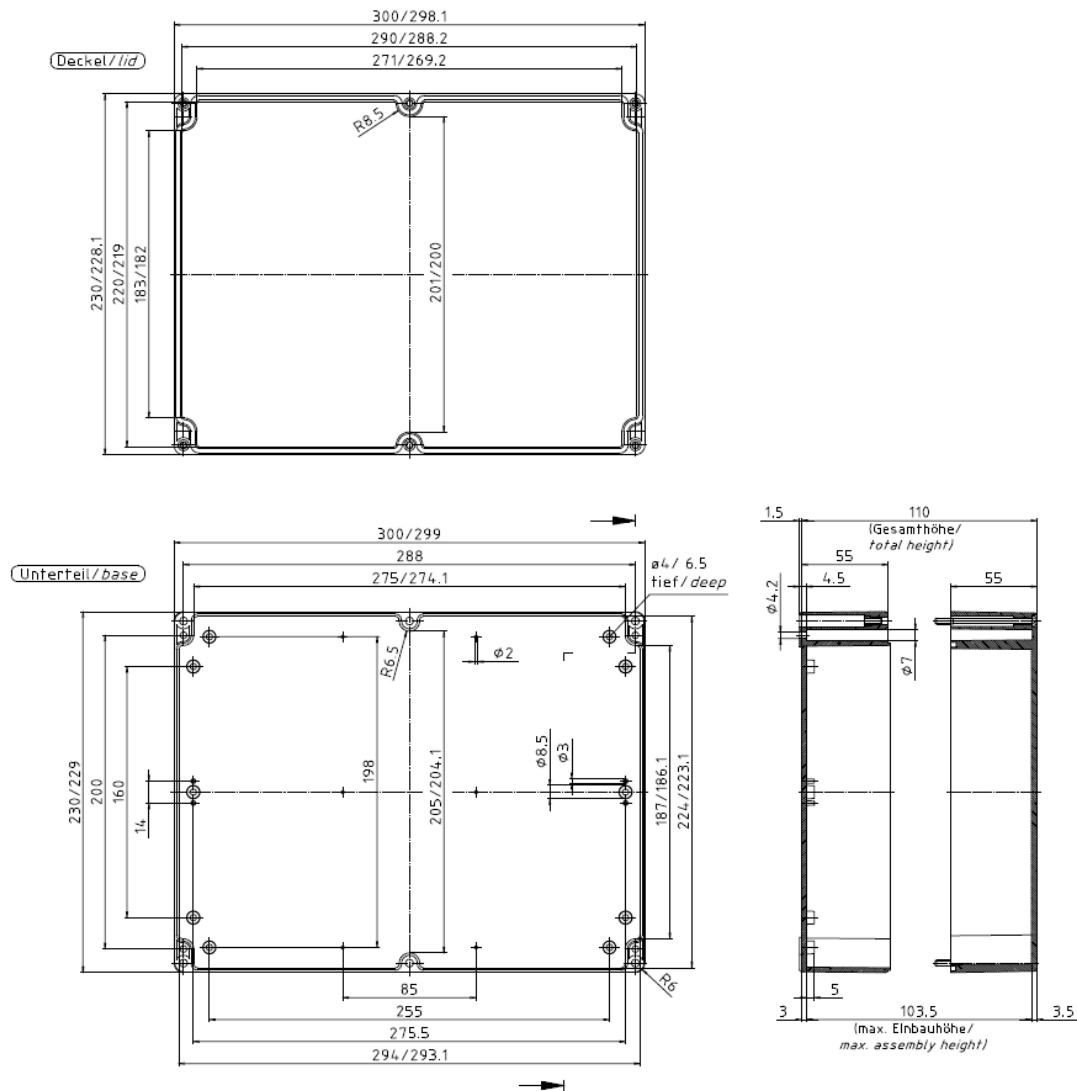

## Data Sheet

### Merkmale / attributes :

- Material / material : ABS / ABS
- Farbe / colour : lichtgrau / light grey
- Dichtung / seal : eingezogen / seal factory-assembled
- IP-Schutz / IP-Protection : IP65/66 / IP65/66
- Lieferumfang / scope of delivery : inkl. Schrauben / incl. screws