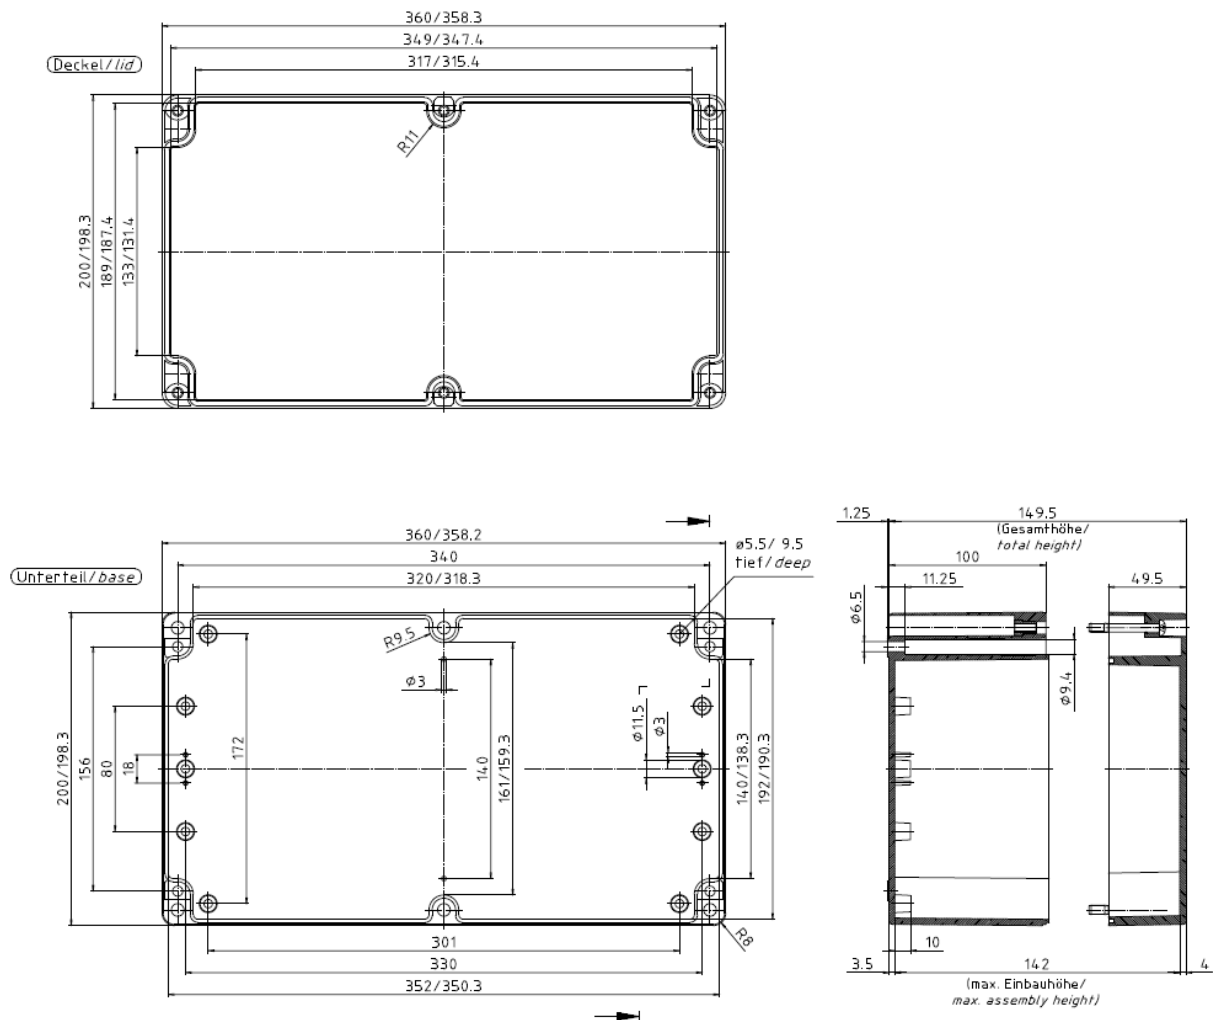

Data Sheet

Merkmale / attributes :

- | | |
|--------------------------------------|-------------------------------------|
| ▪ Material / material : | ABS / ABS |
| ▪ Farbe / colour : | lichtgrau / light grey |
| ▪ Dichtung / seal : | eingezogen / seal factory-assembled |
| ▪ IP-Schutz / IP-Protection : | IP65/66 / IP65/66 |
| ▪ Lieferumfang / scope of delivery : | inkl. Schrauben / incl. screws |