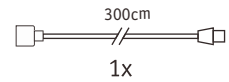

Paulmann

Safety Instructions

1, 2, 3, 4, 7, 8, 11, 12, 13, 14, 16, 17, 18, 19, 20, 33, 34;

Info

www.paulmann.com

Paulmann Licht GmbH
Quezinger Feld 2
31832 Springe
Germany

www.paulmann.com

Art.-Nr.: 999.72

999.72

(+MA 326)PEO 04/20

A

B

Not incl.

Driver: Max.12W

Paulmann
Art.Nr:999.46

Not incl.

Driver: Max.25W

Paulmann
Art.Nr:999.47

Not incl.

Driver: Max.36W

Paulmann
Art.Nr:999.48

Not incl.

Paulmann
Art.Nr:999.76