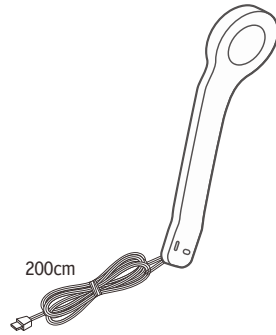

999.49/50

200cm

(+MA 326)PE0 04 /20

A

B

Not incl.

Driver: Max.12W

Paulmann
Art.Nr:999.46