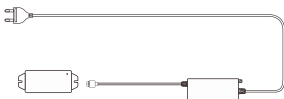

999.49/50

200cm

(+MA 326)PE0 04 /20

A

B

Not incl.

Driver: Max.12W

Paulmann
Art.Nr:999.46