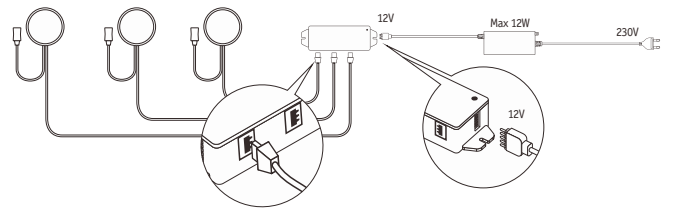

Paulmann

Safety Instructions

1, 2, 3, 4, 5, 6, 7, 8, 11, 12, 13, 14, 16, 17, 19, 20, 22, 23, 24, 25, 26, 27, 28, 29, 33, 34;

Info

www.paulmann.com

Paulmann Licht GmbH
Quezinger Feld 2
31832 Springe
Germany

www.paulmann.com

Art.-Nr.: 999.75

999.75

(+MA 326)PEO 04/20

A1

A2

B1

B2

C

D

E

F1

F2

G

Not incl.

Paulmann
Art.Nr:999.76