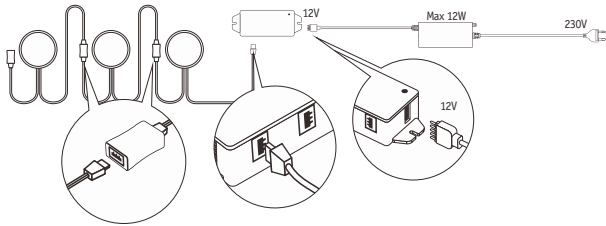

Paulmann

Safety Instructions

1, 2, 3, 4, 5, 6, 7, 8, 11, 12, 13, 14, 16, 17, 19, 20, 22, 23, 24, 25, 26, 27, 28, 29, 33, 34;

Info

www.paulmann.com

Paulmann Licht GmbH
Quezinger Feld 2
31832 Springe
Germany

www.paulmann.com

Art.-Nr.: 999.75

999.75

(+MA 326)PEO 04/20

A1

A2

B1

B2

C

D

E

F1

F2

G

Not incl.

Paulmann
Art.Nr:999.76