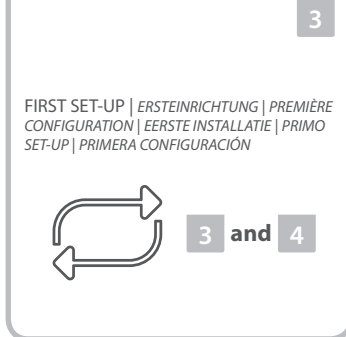

FEATURES | EIGENSCHAFTEN | CARACTÉRISTIQUES | KENMERKEN | CARATTERISTICHE | CARACTERÍSTICAS

OPTIONAL

Adapter 5V - 1A | Micro USB

WARNING: DO NOT INSERT BATTERIES WHILE POWERED UP BY USB

TROUBLESHOOTING | FEHLERBEHEBUNG | RÉOLUTION DE PROBLÈMES | PROBLEMEN OPlossen | RISOLUZIONE DEI PROBLEMI | SOLUCIÓN DE PROBLEMAS