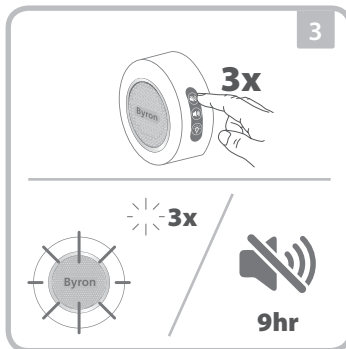

INSTALLATION | INSTALLATION | INSTALLATION | INSTALLATIE | INSTALLAZIONE | INSTALACIÓN

PAIRING MULTIPLE CHIMES | KOPPELN MEHRERER KLINGELN | JUMELAGE DE PLUSIEURS CARILLONS | MEERDERE DEURBELLEN KOPPELEN | ACCOPPIAMENTO MULTIPLO | EMPAREJANDO MÚLTIPLES TIMBRES

FEATURES | EIGENSCHAFTEN | CARACTÉRISTIQUES | KENMERKEN | CARATTERISTICHE | CARACTERÍSTICAS

OPTIONAL

Adapter 5V - 1A | Micro USB

WARNING: DO NOT INSERT BATTERIES WHILE POWERED UP BY USB

TROUBLESHOOTING | FEHLERBEHEBUNG | RÉOLUTION DE PROBLÈMES | PROBLEMEN OPlossen | RISOLUZIONE DEI PROBLEMI | SOLUCIÓN DE PROBLEMAS

Push button - DBY-23510
 Power supply: 1 x CR2032 3V
 IP44 Weather Resistant