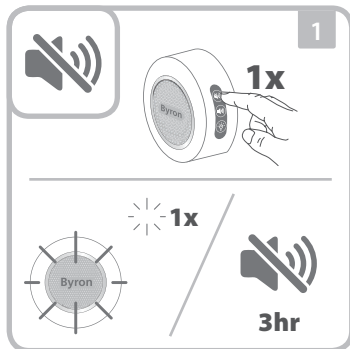

INSTALLATION | INSTALLATION | INSTALLATION | INSTALLATIE | INSTALLAZIONE | INSTALACIÓN

PAIRING MULTIPLE CHIMES | KOPPELN MEHRERER KLINGELN | JUMELAGE DE PLUSIEURS CARILLONS | MEERDERE DEURBELLEN KOPPELEN | ACCOPPIAMENTO MULTIPLO | EMPAREJANDO MÚLTIPLES TIMBRES

FEATURES | EIGENSCHAFTEN | CARACTÉRISTIQUES | KENMERKEN | CARATTERISTICHE | CARACTERÍSTICAS

OPTIONAL

Adapter 5V - 1A | Micro USB

WARNING: DO NOT INSERT BATTERIES WHILE POWERED UP BY USB

TROUBLESHOOTING | FEHLERBEHEBUNG | RÉOLUTION DE PROBLÈMES | PROBLEMEN OPlossen | RISOLUZIONE DEI PROBLEMI | SOLUCIÓN DE PROBLEMAS

Push button - DBY-23510
 Power supply: 1 x CR2032 3V
 IP44 Weather Resistant