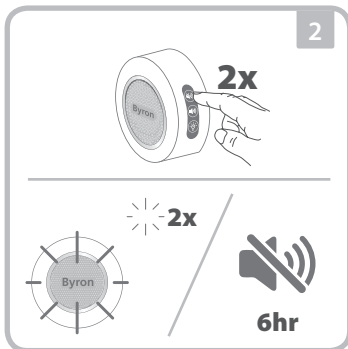

INSTALLATION | INSTALLATION | INSTALLATION | INSTALLATIE | INSTALLAZIONE | INSTALACIÓN

PAIRING MULTIPLE CHIMES | KOPPELN MEHRERER KLINGELN | JUMELAGE DE PLUSIEURS CARILLONS | MEERDERE DEURBELLEN KOPPELEN | ACCOPPIAMENTO MULTIPLO | EMPAREJANDO MÚLTIPLES TIMBRES

FEATURES | EIGENSCHAFTEN | CARACTÉRISTIQUES | KENMERKEN | CARATTERISTICHE | CARACTERÍSTICAS

OPTIONAL

Adapter 5V - 1A | Micro USB

WARNING: DO NOT INSERT BATTERIES WHILE POWERED UP BY USB

TROUBLESHOOTING | FEHLERBEHEBUNG | RÉOLUTION DE PROBLÈMES | PROBLEMEN OPlossen | RISOLUZIONE DEI PROBLEMI | SOLUCIÓN DE PROBLEMAS

Push button - DBY-23510
 Power supply: 1 x CR2032 3V
 IP44 Weather Resistant