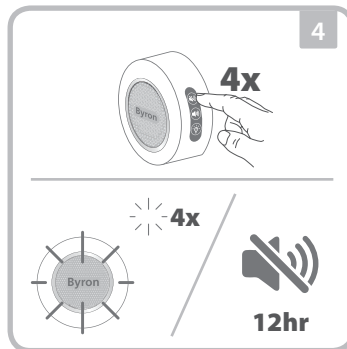

INSTALLATION | INSTALLATION | INSTALLATION | INSTALLATIE | INSTALLAZIONE | INSTALACIÓN

PAIRING MULTIPLE CHIMES | KOPPELN MEHRERER KLINGELN | JUMELAGE DE PLUSIEURS CARILLONS | MEERDERE DEURBELLEN KOPPELEN | ACCOPPIAMENTO MULTIPLO | EMPAREJANDO MÚLTIPLES TIMBRES

FEATURES | EIGENSCHAFTEN | CARACTÉRISTIQUES | KENMERKEN | CARATTERISTICHE | CARACTERÍSTICAS

OPTIONAL

Adapter 5V - 1A | Micro USB

WARNING: DO NOT INSERT BATTERIES WHILE POWERED UP BY USB

TROUBLESHOOTING | FEHLERBEHEBUNG | RÉOLUTION DE PROBLÈMES | PROBLEMEN OPlossen | RISOLUZIONE DEI PROBLEMI | SOLUCIÓN DE PROBLEMAS

Push button - DBY-23510
 Power supply: 1 x CR2032 3V
 IP44 Weather Resistant