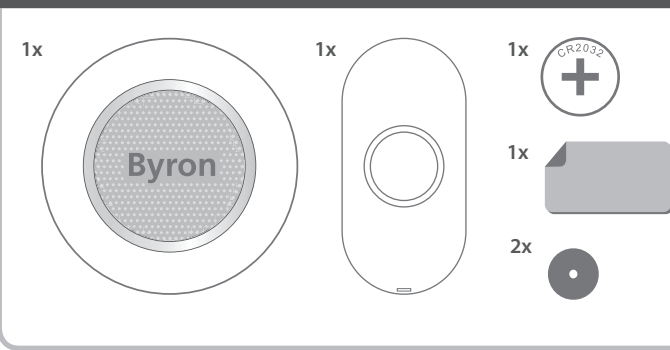

BOX CONTENT | INHALT | CONTENUS | INHOUD DOOS | CONTENUTO | CONTENIDO DE LA CAJA