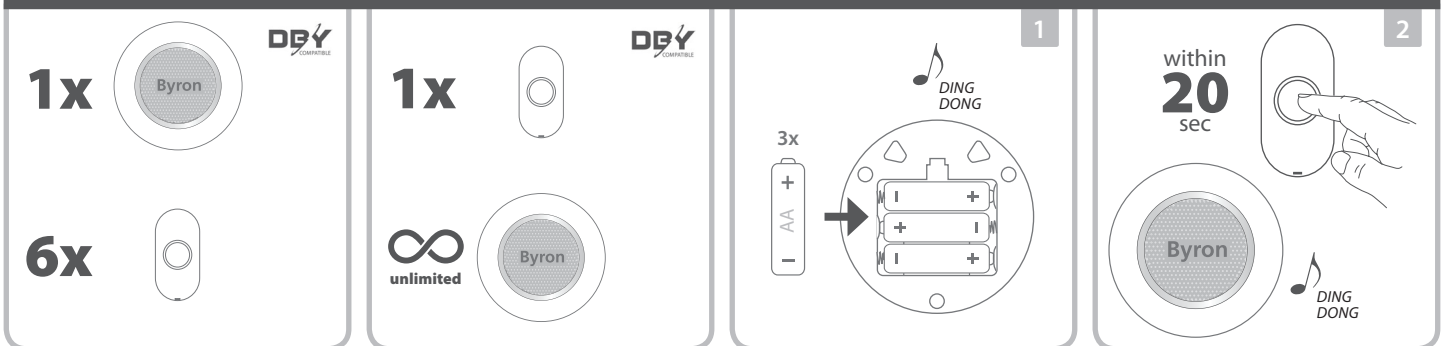

FEATURES | EIGENSCHAFTEN | CARACTÉRISTIQUES | KENMERKEN | CARATTERISTICHE | CARACTERÍSTICAS

OPTIONAL

Adapter 5V - 1A | Micro USB

WARNING: DO NOT INSERT BATTERIES WHILE POWERED UP BY USB

TROUBLESHOOTING | FEHLERBEHEBUNG | RÉOLUTION DE PROBLÈMES | PROBLEMEN OPlossen | RISOLUZIONE DEI PROBLEMI | SOLUCIÓN DE PROBLEMAS