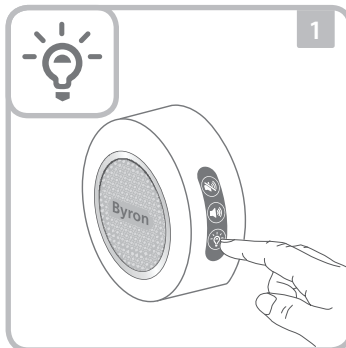

INSTALLATION | INSTALLATION | INSTALLATION | INSTALLATIE | INSTALLAZIONE | INSTALACIÓN

PAIRING MULTIPLE CHIMES | KOPPELN MEHRERER KLINGELN | JUMELAGE DE PLUSIEURS CARILLONS | MEERDERE DEURBELLEN KOPPELEN | ACCOPPIAMENTO MULTIPLO | EMPAREJANDO MÚLTIPLES TIMBRES

FEATURES | EIGENSCHAFTEN | CARACTÉRISTIQUES | KENMERKEN | CARATTERISTICHE | CARACTERÍSTICAS

OPTIONAL

Adapter 5V - 1A | Micro USB

WARNING: DO NOT INSERT BATTERIES WHILE POWERED UP BY USB

TROUBLESHOOTING | FEHLERBEHEBUNG | RÉOLUTION DE PROBLÈMES | PROBLEMEN OPlossen | RISOLUZIONE DEI PROBLEMI | SOLUCIÓN DE PROBLEMAS

Push button - DBY-23510
 Power supply: 1 x CR2032 3V
 IP44 Weather Resistant