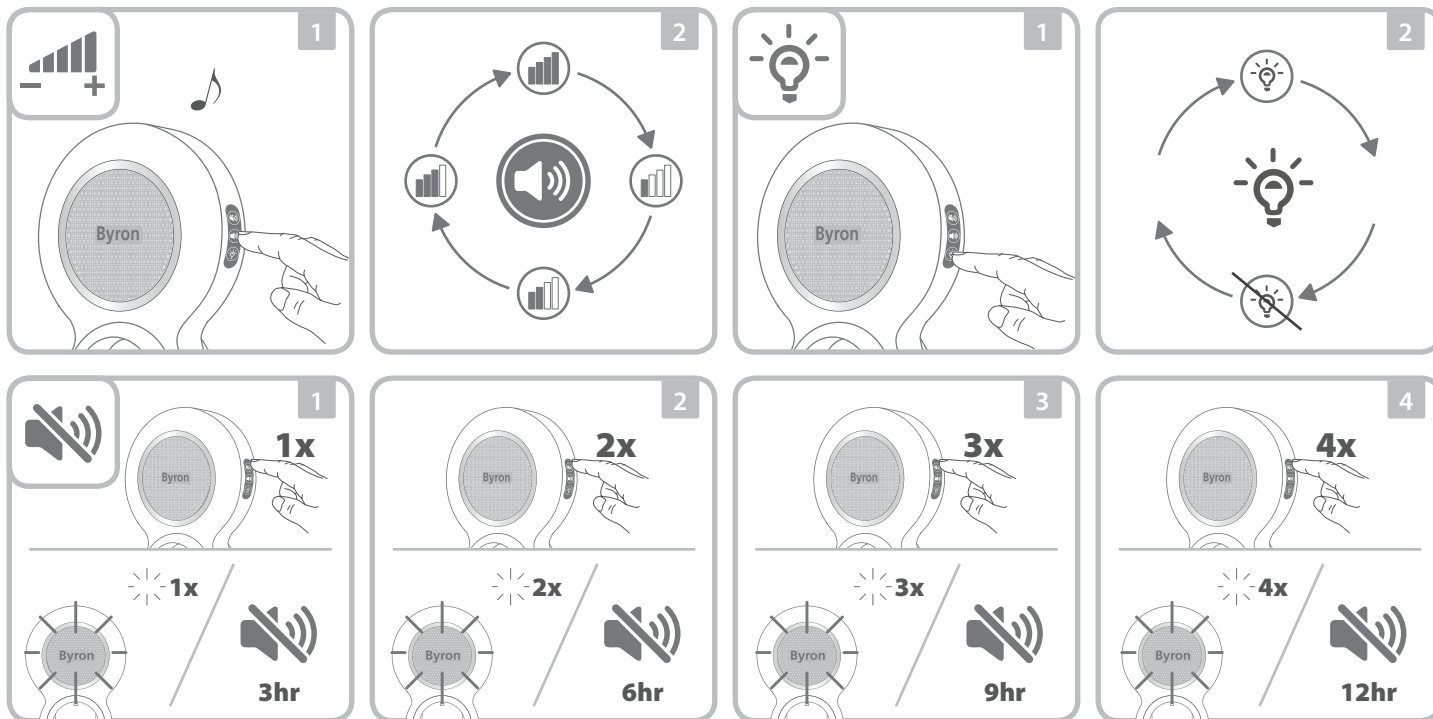

TROUBLESHOOTING | FEHLERBEHEBUNG | RÉSOLUTION DE PROBLÈMES | PROBLEMEN OPLOSSEN | RISOLUZIONE DEI PROBLEMI | SOLUCIÓN DE PROBLEMAS

WWW.CHBYRON.EU

Or contact us directly:

smartwares Europe Jules Verneweg 87 5015 BH Tilburg The Netherlands www.chbyron.eu	NL: 088 5940501	Lokaal tarief	CUSTOMER SERVICE
	BE: 078 481094(NL)	Lokaal tarief	
	BE: 078 481540(FR)	Tarif local	
	FR: 0825 560 650	18ct/min	
	DE: +49 (0) 1805 010762	14Ct./Min. dt. Festnetz, Mobil max. 42Ct./Min	
	UK: +44 (0) 345 230 1231		
	ES: +34 938427589		

Find us on

Conforms to all relevant European Directives.

Frequency band: 433.92MHz (433.050 - 434.790 MHz)
Maximum radio-frequency power: +5.92dB
Range: 200 meters
Maximum wattage: 3680W

Wireless Doorbell DBY-23513
Power: 220-240V – 50 Hz
Indoor Use Only

Push button - DBY-23510
Power supply: 1 x CR2032 3V
IP44 Weather Resistant