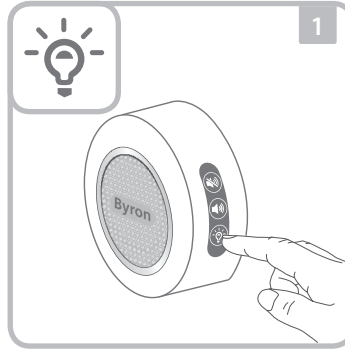

INSTALLATION | INSTALLATION | INSTALLATION | INSTALLATIE | INSTALLAZIONE | INSTALACIÓN

PAIRING MULTIPLE CHIMES | KOPPELN MEHRERER KLINGELN | JUMELAGE DE PLUSIEURS CARILLONS | MEERDERE DEURBELLEN KOPPELEN | ACCOPIAMENTO MULTIPLO | EMPAREJANDO MÚLTIPLES TIMBRES

FEATURES | EIGENSCHAFTEN | CARACTÉRISTIQUES | KENMERKEN | CARATTERISTICHE | CARACTERÍSTICAS

OPTIONAL

Adapter 5V - 1A | Micro USB

WARNING: DO NOT INSERT BATTERIES WHILE POWERED UP BY USB

TROUBLESHOOTING | FEHLERBEHEBUNG | RÉSOLUTION DE PROBLÈMES | PROBLEEM OPLOSSEN | RISOLUZIONE DEI PROBLEMI | SOLUCIÓN DE PROBLEMAS

Push button - DBY-23510
 Power supply: 1 x CR2032 3V
 IP44 Weather Resistant