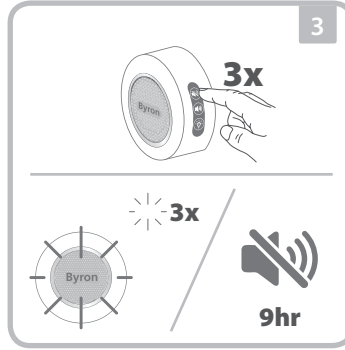

INSTALLATION | INSTALLATION | INSTALLATION | INSTALLATIE | INSTALLAZIONE | INSTALACIÓN

PAIRING MULTIPLE CHIMES | KOPPELN MEHRERER KLINGELN | JUMELAGE DE PLUSIEURS CARILLONS | MEERDERE DEURBELLEN KOPPELEN | ACCOPIAMENTO MULTIPLO | EMPAREJANDO MÚLTIPLES TIMBRES

FEATURES | EIGENSCHAFTEN | CARACTÉRISTIQUES | KENMERKEN | CARATTERISTICHE | CARACTERÍSTICAS

OPTIONAL

Adapter 5V - 1A | Micro USB

WARNING: DO NOT INSERT BATTERIES WHILE POWERED UP BY USB

TROUBLESHOOTING | FEHLERBEHEBUNG | RÉSOLUTION DE PROBLÈMES | PROBLEEM OPLOSSEN | RISOLUZIONE DEI PROBLEMI | SOLUCIÓN DE PROBLEMAS