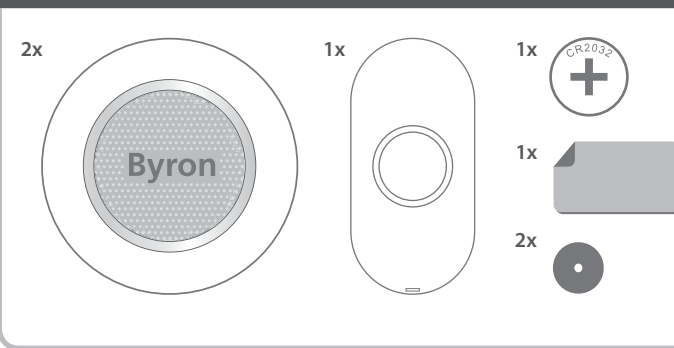

BOX CONTENT | INHALT | CONTENUS | INHOUD DOOS | CONTENUTO | CONTENIDO DE LA CAJA