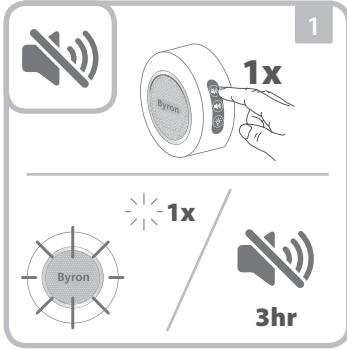

INSTALLATION | INSTALLATION | INSTALLATION | INSTALLATIE | INSTALLAZIONE | INSTALACIÓN

PAIRING MULTIPLE CHIMES | KOPPELN MEHRERER KLINGELN | JUMELAGE DE PLUSIEURS CARILLONS | MEERDERE DEURBELLEN KOPPELEN | ACCOPIAMENTO MULTIPLO | EMPAREJANDO MÚLTIPLES TIMBRES

FEATURES | EIGENSCHAFTEN | CARACTÉRISTIQUES | KENMERKEN | CARATTERISTICHE | CARACTERÍSTICAS

OPTIONAL

Adapter 5V - 1A | Micro USB

WARNING: DO NOT INSERT BATTERIES WHILE POWERED UP BY USB

TROUBLESHOOTING | FEHLERBEHEBUNG | RÉSOLUTION DE PROBLÈMES | PROBLEEM OPLOSSEN | RISOLUZIONE DEI PROBLEMI | SOLUCIÓN DE PROBLEMAS

Push button - DBY-23510
 Power supply: 1 x CR2032 3V
 IP44 Weather Resistant