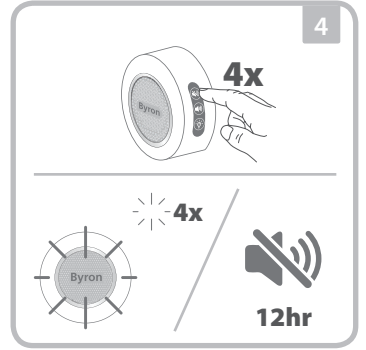

INSTALLATION | INSTALLATION | INSTALLATION | INSTALLATIE | INSTALLAZIONE | INSTALACIÓN

PAIRING MULTIPLE CHIMES | KOPPELN MEHRERER KLINGELN | JUMELAGE DE PLUSIEURS CARILLONS | MEERDERE DEURBELLEN KOPPELEN | ACCOPIAMENTO MULTIPLO | EMPAREJANDO MÚLTIPLES TIMBRES

FEATURES | EIGENSCHAFTEN | CARACTÉRISTIQUES | KENMERKEN | CARATTERISTICHE | CARACTERÍSTICAS

OPTIONAL

Adapter 5V - 1A | Micro USB

WARNING: DO NOT INSERT BATTERIES WHILE POWERED UP BY USB

TROUBLESHOOTING | FEHLERBEHEBUNG | RÉSOLUTION DE PROBLÈMES | PROBLEEM OPLOSSEN | RISOLUZIONE DEI PROBLEMI | SOLUCIÓN DE PROBLEMAS