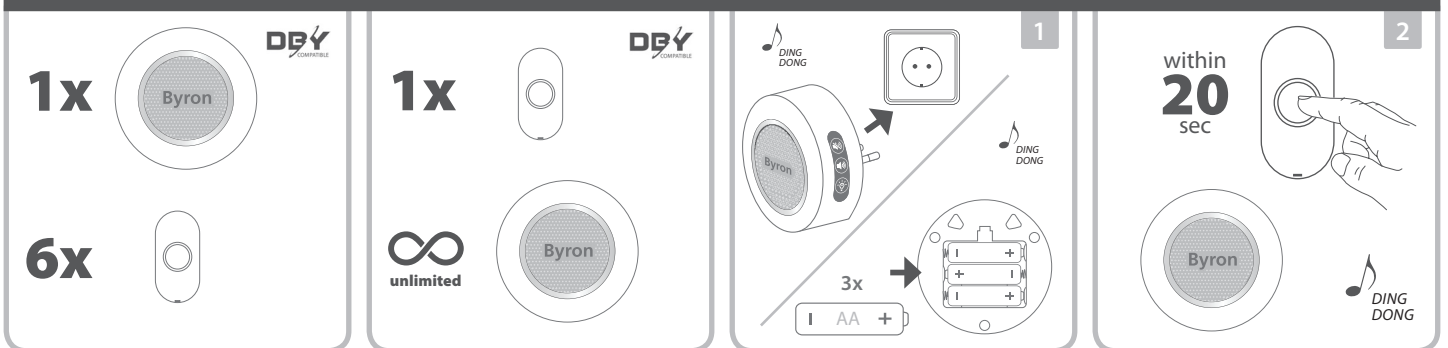

FEATURES | EIGENSCHAFTEN | CARACTÉRISTIQUES | KENMERKEN | CARATTERISTICHE | CARACTERÍSTICAS

OPTIONAL

Adapter 5V - 1A | Micro USB

WARNING: DO NOT INSERT BATTERIES WHILE POWERED UP BY USB

TROUBLESHOOTING | FEHLERBEHEBUNG | RÉSOLUTION DE PROBLÈMES | PROBLEEM OPLOSSEN | RISOLUZIONE DEI PROBLEMI | SOLUCIÓN DE PROBLEMAS