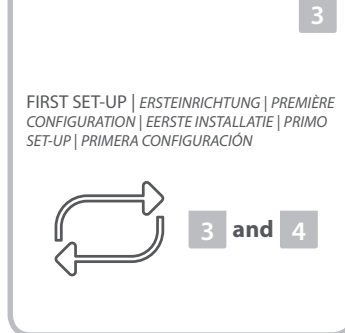

FEATURES | EIGENSCHAFTEN | CARACTÉRISTIQUES | KENMERKEN | CARATTERISTICHE | CARACTERÍSTICAS

OPTIONAL

Adapter 5V - 1A | Micro USB

WARNING: DO NOT INSERT BATTERIES WHILE POWERED UP BY USB

TROUBLESHOOTING | FEHLERBEHEBUNG | RÉSOLUTION DE PROBLÈMES | PROBLEEM OPLOSSEN | RISOLUZIONE DEI PROBLEMI | SOLUCIÓN DE PROBLEMAS