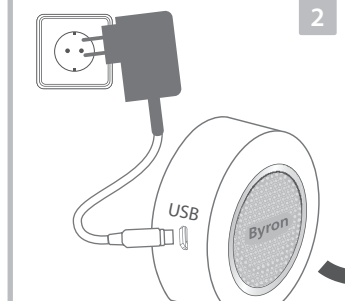

INSTALLATION | INSTALLATION | INSTALLATION | INSTALLATIE | INSTALLAZIONE | INSTALACIÓN

PAIRING MULTIPLE CHIMES | KOPPELN MEHRERER KLINGELN | JUMELAGE DE PLUSIEURS CARILLONS | MEERDERE DEURBELLEN KOPPELEN | ACCOPIAMENTO MULTIPLO | EMPAREJANDO MÚLTIPLES TIMBRES

FEATURES | EIGENSCHAFTEN | CARACTÉRISTIQUES | KENMERKEN | CARATTERISTICHE | CARACTERÍSTICAS

OPTIONAL

Adapter 5V - 1A | Micro USB

WARNING: DO NOT INSERT BATTERIES WHILE POWERED UP BY USB

TROUBLESHOOTING | FEHLERBEHEBUNG | RÉSOLUTION DE PROBLÈMES | PROBLEEM OPLOSSEN | RISOLUZIONE DEI PROBLEMI | SOLUCIÓN DE PROBLEMAS

Push button - DBY-23510
 Power supply: 1 x CR2032 3V
 IP44 Weather Resistant