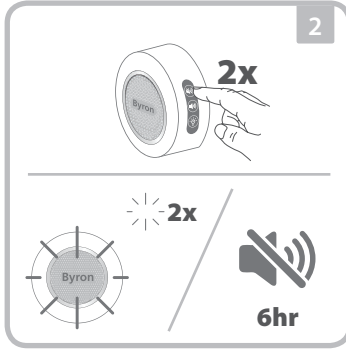

INSTALLATION | INSTALLATION | INSTALLATION | INSTALLATIE | INSTALLAZIONE | INSTALACIÓN

PAIRING MULTIPLE CHIMES | KOPPELN MEHRERER KLINGELN | JUMELAGE DE PLUSIEURS CARILLONS | MEERDERE DEURBELLEN KOPPELEN | ACCOPIAMENTO MULTIPLO | EMPAREJANDO MÚLTIPLES TIMBRES

FEATURES | EIGENSCHAFTEN | CARACTÉRISTIQUES | KENMERKEN | CARATTERISTICHE | CARACTERÍSTICAS

OPTIONAL

Adapter 5V - 1A | Micro USB

WARNING: DO NOT INSERT BATTERIES WHILE POWERED UP BY USB

TROUBLESHOOTING | FEHLERBEHEBUNG | RÉSOLUTION DE PROBLÈMES | PROBLEEM OPLOSSEN | RISOLUZIONE DEI PROBLEMI | SOLUCIÓN DE PROBLEMAS