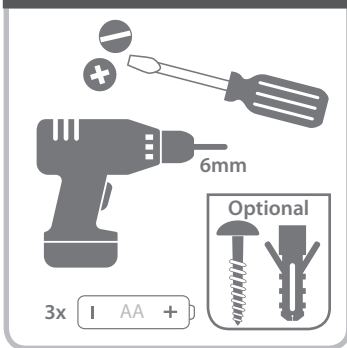

NEEDED TO START (EXCL.)