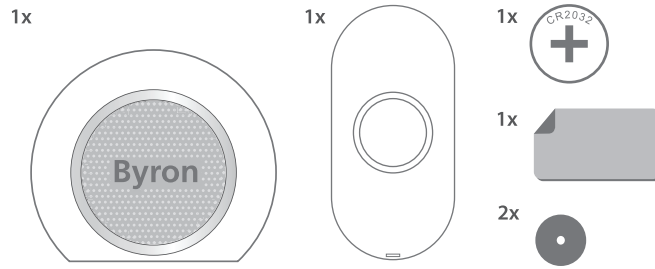

DBY-23522 | PLUG-IN WIRELESS DOORBELL SET

NEEDED TO START (EXCL.)

Optional

BOX CONTENT | INHALT | CONTENUS | INHOUD DOOS | CONTENUTO | CONTENIDO DE LA CAJA

FIRST SET-UP | ERSTEINRICHTUNG | PREMIÈRE CONFIGURATION | EERSTE INSTALLATIE | PRIMO SET-UP | PRIMERA CONFIGURACIÓN