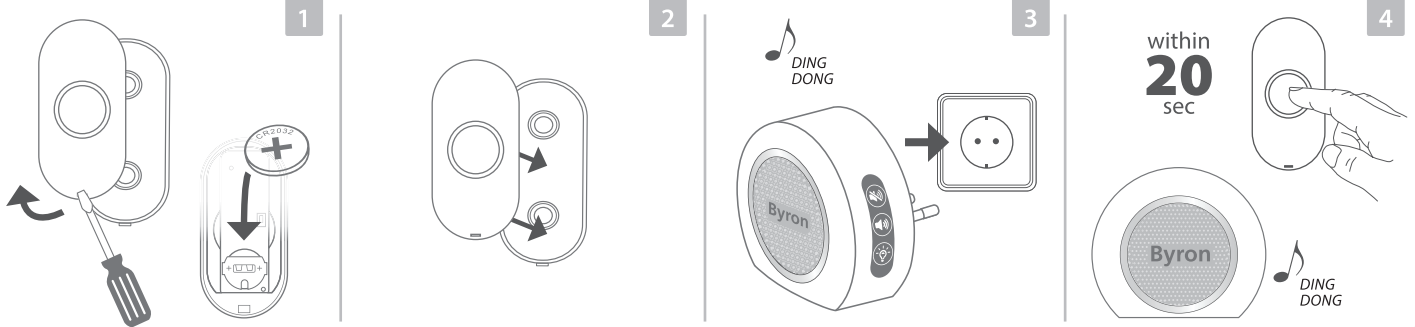

DBY-23522 | PLUG-IN WIRELESS DOORBELL SET

NEEDED TO START (EXCL.)

Optional

BOX CONTENT | INHALT | CONTENUS | INHOUD DOOS | CONTENUTO | CONTENIDO DE LA CAJA

FIRST SET-UP | ERSTEINRICHTUNG | PREMIÈRE CONFIGURATION | EERSTE INSTALLATIE | PRIMO SET-UP | PRIMERA CONFIGURACIÓN