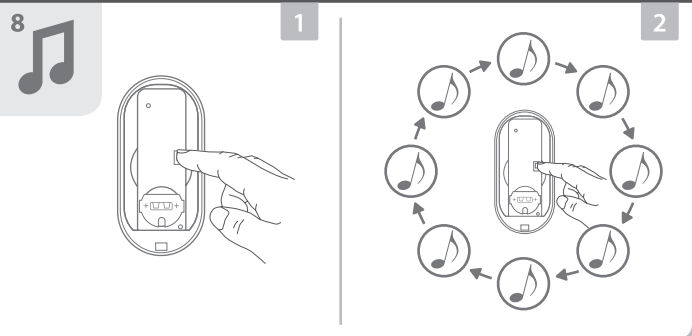

FEATURES | EIGENSCHAFTEN | CARACTÉRISTIQUES | KENMERKEN | CARATTERISTICHE | CARACTERÍSTICAS