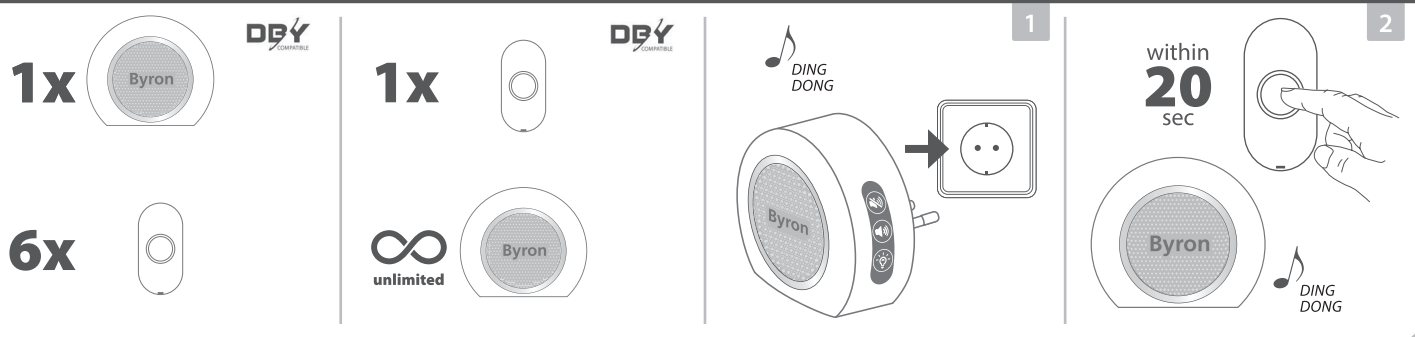

PAIRING MULTIPLE CHIMES | KOPPELN MEHRERER KLINGELN | JUMELAGE DE PLUSIEURS CARILLONS | MEERDERE DEURBELLEN KOPPELEN | ACCOPPIAMENTO MULTIPLIO | EMPAREJANDO MÚLTIPLES TIMBRES