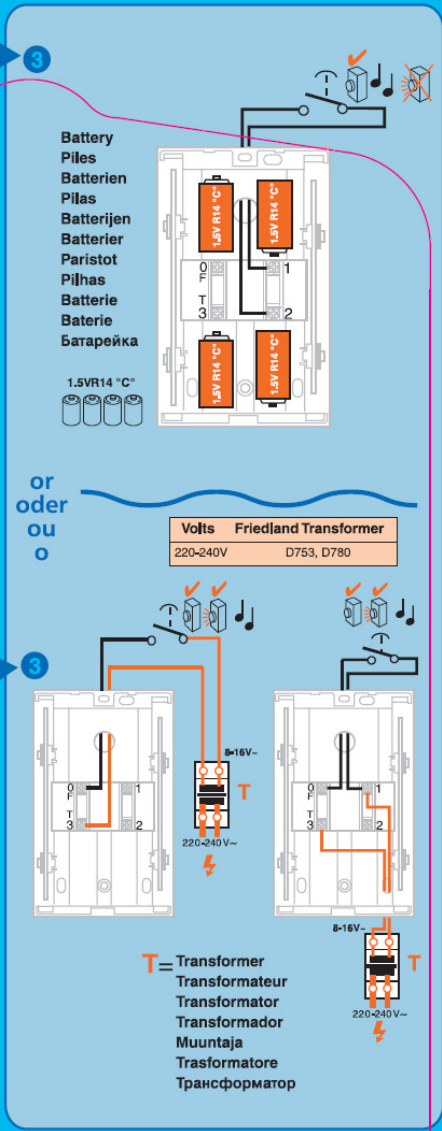

D117 Ding Dong

Doorchime	Timbre de puerta
Carillon de porte	Carillon per porta
Gong	Carrilhão de porta
Dörrsignal	айФТФР Ц
Dørklokke	мелодией
Kumistin	Gong do drzwi

ATTENTION!

Friedland
Novar ED&S Ltd
The Arnold Centre
Paycocke Road
Basildon, Essex
SS14 3EA, England
Friedland helpline
01268 563066
Registered Design
© Friedland 2004
www.friedland.co.uk

D11753A

46236PL_E42