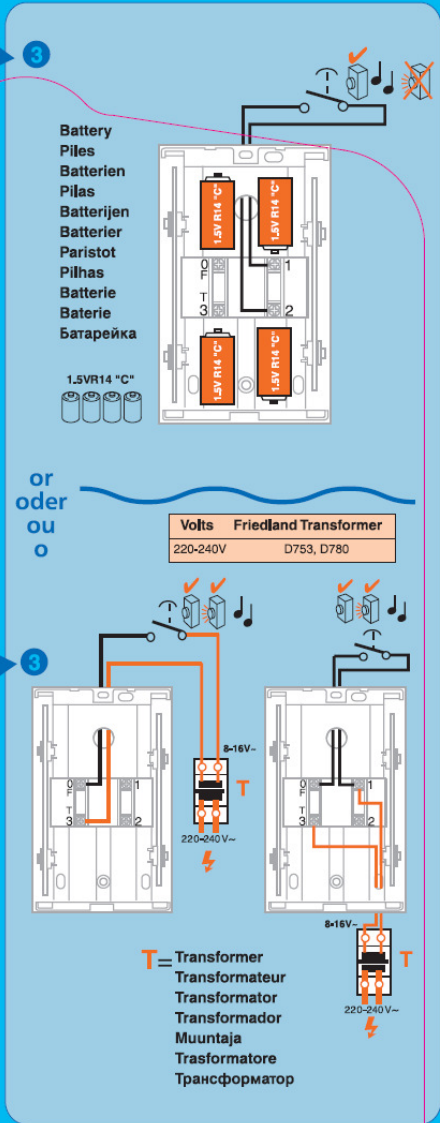

D107 Facet

Doorchime	Тимбре де пуерта
Carillon de porte	Carillon per porta
Gong	Carrilhão de porta
Dörrsignal	аЙФТФР Ц
Dørklokke	мелодией
Kumistin	Gong do drzwi

ATTENTION!

Friedland
Novar ED&S Ltd
The Arnold Centre
Paycocke Road
Basildon, Essex
SS14 3EA, England
Friedland helpline
01268 563066
Registered Design
© Friedland 2004
www.friedland.co.uk

D10753A

46233PL_Ed2