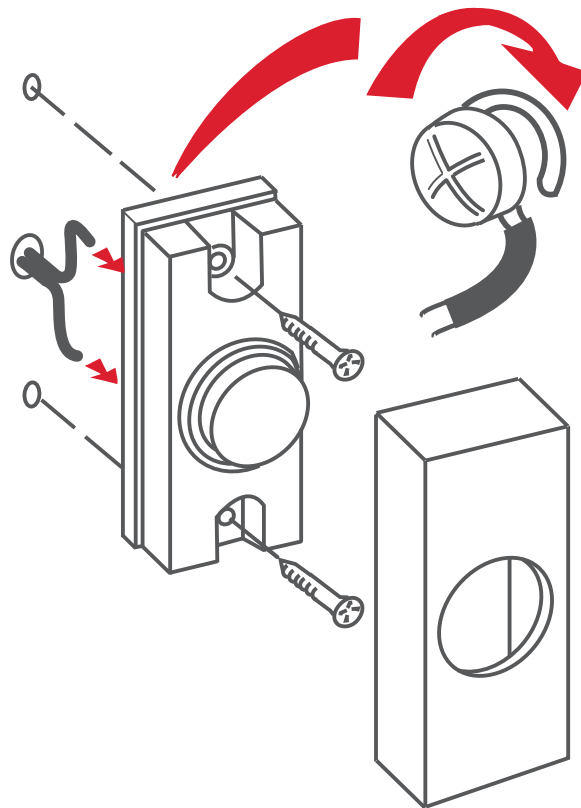

LIGHTSPOT

LIT BELL PUSH | BELEUCHTBAR TASTER | LUMINEUX
BOUTON POUSSOIR | LUMINOSO PULSADOR DE TIMBRE

- EN Getting started
- DE Erste Schritte
- FR Démarrage
- NL Aan de slag
- FI Aloitusopas
- DK Kom i gang
- IT Operazioni preliminari
- ES Para empezar
- PT Para começar
- GR Πρώτα βήματα
- SE Kom igång

D534WE

1

2

ATTENTION!	
	—
	8V~ ✓

8V 2A

- EN Trouble shooting
- DE Fehlerbehebung
- FR Dépannage
- NL Probleemoplossing
- FI Vianmääritys
- DK Problemløsning
- IT Risoluzione dei problemi
- ES Solución de problemas
- PT Resolução de problemas
- GR Αντιμετώπιση προβλημάτων
- SE Felsökning