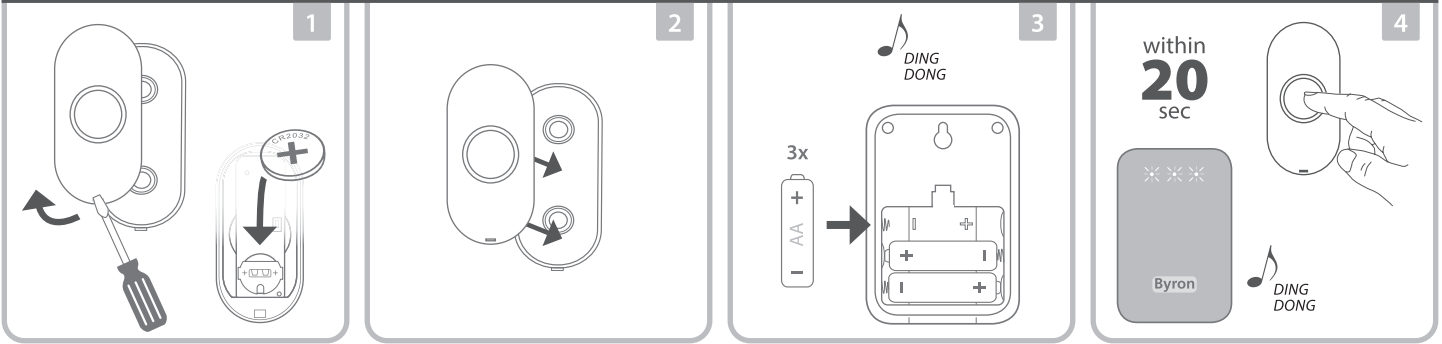

DBY-22321 | WIRELESS DOORBELL SET

NEEDED TO START (EXCL.)

BOX CONTENT | INHALT | CONTENUS | INHOUD DOOS | CONTENUTO | CONTENIDO DE LA CAJA

FIRST SET-UP | ERSTEINRICHTUNG | PREMIÈRE CONFIGURATION | EERSTE INSTALLATIE | PRIMO SET-UP | PRIMERA CONFIGURACIÓN