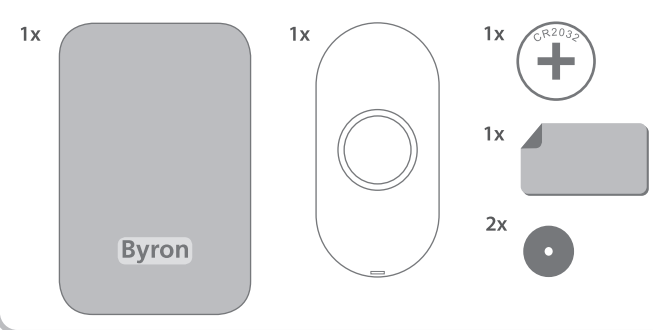

DBY-22321 | WIRELESS DOORBELL SET

NEEDED TO START (EXCL.)

BOX CONTENT | INHALT | CONTENUS | INHOUD DOOS | CONTENUTO | CONTENIDO DE LA CAJA

FIRST SET-UP | ERSTEINRICHTUNG | PREMIÈRE CONFIGURATION | EERSTE INSTALLATIE | PRIMO SET-UP | PRIMERA CONFIGURACIÓN