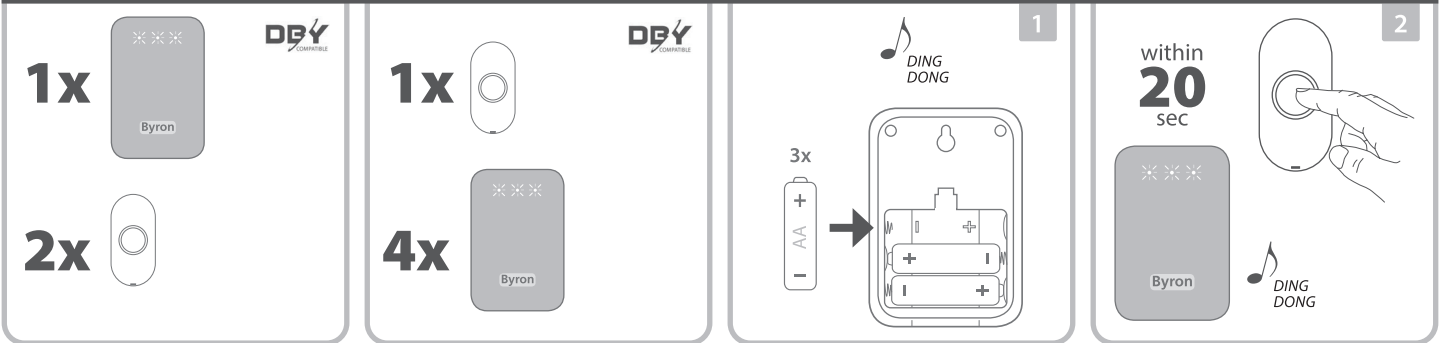

PAIRING MULTIPLE CHIMES | KOPPELN MEHRERER KLINGELN | JUMELAGE DE PLUSIEURS CARILLONS | MEERDERE DEURBELLEN KOPPELEN | ACCOPPIAMENTO MULTIPLO | EMPAREJANDO MÚLTIPLES TIMBRES