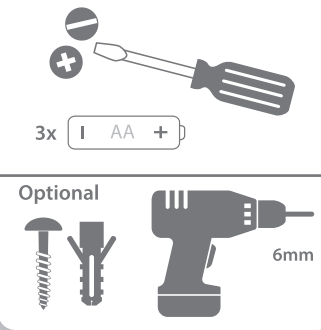

DBY-22321 | WIRELESS DOORBELL SET

NEEDED TO START (EXCL.)

BOX CONTENT | INHALT | CONTENUS | INHOUD DOOS | CONTENUTO | CONTENIDO DE LA CAJA

FIRST SET-UP | ERSTEINRICHTUNG | PREMIÈRE CONFIGURATION | EERSTE INSTALLATIE | PRIMO SET-UP | PRIMERA CONFIGURACIÓN