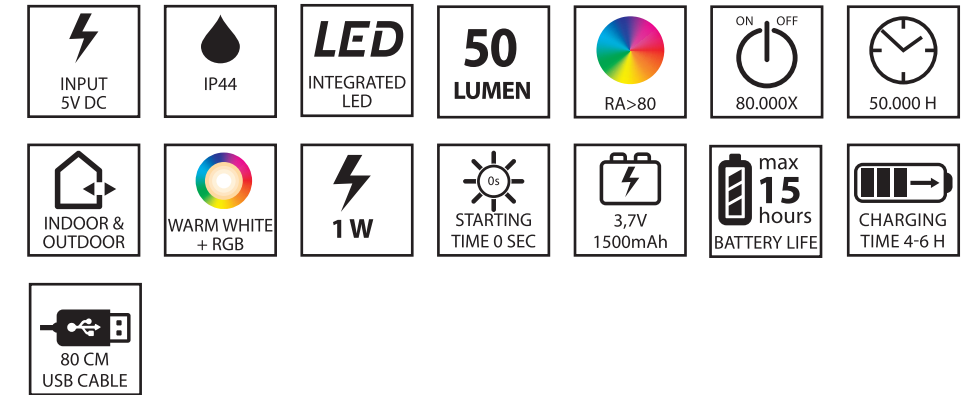

000-50002

How to use

OR

Charging

IP44

- GB** The fixture is splash-proof.
- NL** Het armatuur is spatwaterdicht.
- F** L'armature est étanche aux projections d'eau.
- D** Die Armatur ist spritzwasserdicht.
- N** Armaturet er beskyttet mot sprut.
- S** Armaturen är tät mot stänkvatten.
- DK** Armaturet er stænktæt.
- FIN** Valaisin on roiskevedenpitävä.
- PL** Urządzenie jest bryzgoszczelne.
- RUS** Осветительная арматура является брызгозащищенной.
- BG** Осветителното тяло е устойчиво на намокряне.
- H** A szerelvény fröccsenésálló.
- RO** Corpul de iluminat este rezistent la stropire.
- SK** Zariadenie je chránené proti postriekaniu.
- HR** Svjetiljka je zaštićena protiv štrcanja vode.
- CZ** Zařízení je chráněno proti postřiku.
- SLO** Nosilec je odporen proti curkom.
- I** La lampada è protetta contro gli spruzzi d'acqua.
- P** A ferragem de conexão é a prova de salpicos.
- E** El montaje está protegido contra salpicaduras.
- GR** Η εφαρμογή είναι αδιάβροχη στα πισιλιζματα.
- TR** Tertibat sıçramalara karşı dayanıklıdır.