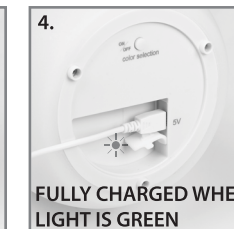

LED
Integrated
LED

Indoor and
outdoor

Cordless

Warm white
+ 7 colours

15
HOURS
Lighting
time

LED rechargeable table light

NL LED oplaadbare tafellamp DE LED Akku Tischleucht FR Lampe de table LED rechargeable
ES Luz de mesa LED IT Lampada LED da tavolo PT Candeeiro de Mesa LED
SE LED-bordslampa TR LED masa lambası PL Lampa stolowa LED

000-50002

How to use

OR

Charging

IP44

- GB** The fixture is splash-proof.
- NL** Het armatuur is spatwaterdicht.
- F** L'armature est étanche aux projections d'eau.
- D** Die Armatur ist spritzwasserdicht.
- N** Armaturet er beskyttet mot sprut.
- S** Armaturen är tät mot stänkvatten.
- DK** Armaturet er stænktæt.
- FIN** Valaisin on roiskevedenpitävä.
- PL** Urządzenie jest bryzgoszczelne.
- RUS** Осветительная арматура является брызгозащищенной.
- BG** Осветителното тяло е устойчиво на намокряне.
- H** A szerelvény fröccsenésálló.
- RO** Corpul de iluminat este rezistent la stropire.
- SK** Zariadenie je chránené proti postriekaniu.
- HR** Svjetiljka je zaštićena protiv štrcanja vode.
- CZ** Zařízení je chráněno proti postřiku.
- SLO** Nosilec je odporen proti curkom.
- I** La lampada è protetta contro gli spruzzi d'acqua.
- P** A ferragem de conexão é a prova de salpicos.
- E** El montaje está protegido contra salpicaduras.
- GR** Η εφαρμογή είναι αδιάβροχη στα πισιλιζματα.
- TR** Tertibat sıçramalara karşı dayanıklıdır.