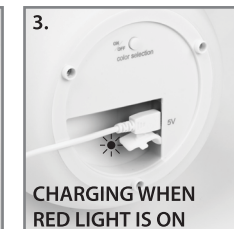

LED
Integrated
LED

Indoor and
outdoor

Cordless

Warm white
+ 7 colours

15
HOURS
Lighting
time

LED rechargeable table light

NL LED oplaadbare tafellamp DE LED Akku Tischleucht FR Lampe de table LED rechargeable
ES Luz de mesa LED IT Lampada LED da tavolo PT Candeeiro de Mesa LED
SE LED-bordslampa TR LED masa lambası PL Lampa stolowa LED

000-50002

How to use

OR

Charging

IP44

- GB** The fixture is splash-proof.
- NL** Het armatuur is spatwaterdicht.
- F** L'armature est étanche aux projections d'eau.
- D** Die Armatur ist spritzwasserdicht.
- N** Armaturet er beskyttet mot sprut.
- S** Armaturen är tät mot stänkvatten.
- DK** Armaturet er stænktæt.
- FIN** Valaisin on roiskevedenpitävä.
- PL** Urządzenie jest bryzgoszczelne.
- RUS** Осветительная арматура является брызгозащищенной.
- BG** Осветителното тяло е устойчиво на намокряне.
- H** A szerelvény fröccsenésálló.
- RO** Corpul de iluminat este rezistent la stropire.
- SK** Zariadenie je chránené proti postriekaniu.
- HR** Svjetiljka je zaštićena protiv štrcanja vode.
- CZ** Zařízení je chráněno proti postřiku.
- SLO** Nosilec je odporen proti curkom.
- I** La lampada è protetta contro gli spruzzi d'acqua.
- P** A ferragem de conexão é a prova de salpicos.
- E** El montaje está protegido contra salpicaduras.
- GR** Η εφαρμογή είναι αδιάβροχη στα πισιλιζματα.
- TR** Tertibat sıçramalara karşı dayanıklıdır.