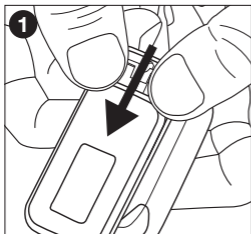

BRAUN

Pulse oximeter 1 Pulsoximeter 1

YK-81C

Installing batteries
Batterien einlegen

Initial set up Erste Einrichtung

Pulse oximeter 1 – Isætning af batterier – Indledende opsætning
Pulsioxímetro 1 – Instalación de las baterías – Configuración inicial
Pulssioksimetri 1 – Paristojen asentaminen – Alkuasetus
Oxymètre de pouls 1 – Installation des piles – Configuration initiale
Παλμικό οξύμετρο 1 – Τοποθέτηση μπαταριών – Αρχική ρύθμιση
Pulsossimetro 1 – Installazione batterie – Impostazione iniziale
Saturatiemeter 1 – Batterijen plaatsen – Eerste keer instellen
Pulsoksymeter 1 – Sette inn batterier – Innledende oppsett
Pulsoksymetr 1 – Wkładanie baterii – Przygotowanie do pracy
Oxímetro de pulso 1 – Colocar as pilhas – Instalação inicial

مقياس التأكسج النبضي 1 - تركيب البطاريات - الإعداد الأولي

Pulsoximeter 1 – Sätta i batterier – Initial installation
Pulse oksimetre cihazı 1 – Pillerin takılması – İlk kurulum

Helen of Troy

Creative Department Artwork Specifications