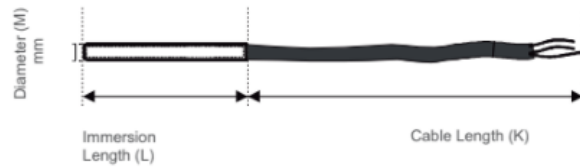

Data Sheet

Temperature sensor NTC, 8x35mm, 2 wire, 3m cable

Technical data

Sensor diameter: 8 mm

Sensor type: NTC

Probe length: 35 mm

Cable length: 3 m, open end

Temperature reading range: -40 to +90 °C

Data Sheet

-24	1281.0560	1236.8685	1194.0856
-23	1205.8561	1164.9598	1125.3381
-22	1135.5532	1097.6941	1060.9911
-21	1069.7992	1034.7432	1000.7358
-20	1008.2715	975.8038	944.2871
-19	950.6732	920.5962	891.3817
-18	896.7294	868.8615	841.7754
-17	846.1864	820.3603	795.2428
-16	798.8093	774.8710	751.5750
-15	754.3810	732.1889	710.5786
-14	712.7005	692.1238	672.0741
-13	673.5814	654.4999	635.8954
-12	636.8513	619.1540	601.8883
-11	602.3502	585.9346	569.9095
-10	569.9298	554.7016	539.8262
-9	539.4526	525.3245	511.5153
-8	510.7906	497.6821	484.8615
-7	483.8254	471.6621	459.7586
-6	458.4467	447.1599	436.1073
-5	434.5519	424.0781	413.8153
-4	412.0460	402.3264	392.7968
-3	390.8401	381.8204	372.9716
-2	370.8519	362.4818	354.2653
-1	352.0045	344.2375	336.6083
0	334.2264	327.0195	319.9360
1	317.4508	310.7640	304.1877
2	301.6157	295.4121	289.3072
3	286.6631	280.9084	275.2418
4	272.5389	267.2014	261.9423
5	259.1926	254.2428	249.3626
6	246.5770	241.9877	237.4601
7	234.6482	230.3940	226.1943
8	223.3650	219.4224	215.5278
9	212.6890	209.0361	205.4255
10	202.5840	199.2007	195.8544
11	193.0167	189.8841	186.7836
12	183.9552	181.0559	178.1844
13	175.3704	172.6881	170.0298
14	167.2345	164.7540	162.2942
15	159.5216	157.2290	154.9539
16	152.2075	150.0898	147.9867
17	145.2694	143.3144	141.3716
18	138.6861	136.8825	135.0889
19	132.4375	130.7749	129.1202
20	126.5049	124.9734	123.4482
21	120.8705	119.4612	118.0564
22	115.5180	114.2223	112.9298