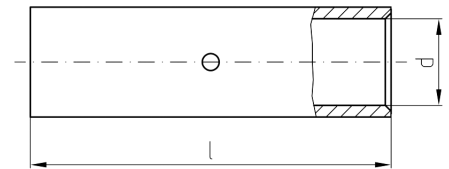

HELU-S-SV-CU Copper tubular butt connectors

Compression joint HELU-S-SV-CU

Clamping connection sleeves for unstrained clamping.
Type: With wirestop

Material

Socket: Cu according to DIN EN 13600
Surface: tin plated

Dimensions

d Inner diameter of the cable inclusion
l Length

CM - blank

Part no.	Type	Cross-section mm ²	d mm	l mm	Code type	Weight kg / 1000 items	Unit	Net EUR/100 items at a purchase of		
								up to 100	101 - 500	501 - 1000
907811	HELU-S-SV-CU 0,5-0,75	0,5	1,4	15,0	-	0,8	100	o. r.	o. r.	o. r.
907812	HELU-S-SV-CU 1-1,5	1,0	1,9	15,0	-	1,2	100	o. r.	o. r.	o. r.
907813	HELU-S-SV-CU 2,5	2,5	2,4	16,0	-	1,5	100	o. r.	o. r.	o. r.
907814	HELU-S-SV-CU 4	4,0	3,0	19,0	-	2,1	100	o. r.	o. r.	o. r.
907815	HELU-S-SV-CU 6	6,0	3,5	25,0	-	5,1	100	o. r.	o. r.	o. r.
907816	HELU-S-SV-CU 10	10,0	4,5	30,0	-	6,0	50	o. r.	o. r.	o. r.
907817	HELU-S-SV-CU 16	16,0	5,5	35,0	-	10,0	50	o. r.	o. r.	o. r.
907818	HELU-S-SV-CU 25	25,0	7,0	40,0	-	14,1	50	o. r.	o. r.	o. r.
907819	HELU-S-SV-CU 35	35,0	8,5	45,0	-	21,6	50	o. r.	o. r.	o. r.
907820	HELU-S-SV-CU 50	50,0	10,0	50,0	-	33,2	50	o. r.	o. r.	o. r.
907821	HELU-S-SV-CU 70	70,0	12,0	55,0	-	49,1	50	o. r.	o. r.	o. r.
907822	HELU-S-SV-CU 95	95,0	13,5	60,0	-	60,9	50	o. r.	o. r.	o. r.
907823	HELU-S-SV-CU 120	120,0	15,0	65,0	-	78,8	25	o. r.	o. r.	o. r.
907824	HELU-S-SV-CU 150	150,0	16,8	70,0	-	86,8	25	o. r.	o. r.	o. r.
907825	HELU-S-SV-CU 185	185,0	19,0	75,0	-	116,3	25	o. r.	o. r.	o. r.
907826	HELU-S-SV-CU 240	240,0	21,0	85,0	-	142,2	25	o. r.	o. r.	o. r.
907827	HELU-S-SV-CU 300	300,0	24,0	100,0	-	224,0	10	o. r.	o. r.	o. r.
907828	HELU-S-SV-CU 400	400,0	27,5	100,0	-	261,7	10	o. r.	o. r.	o. r.
907829	HELU-S-SV-CU 500	500,0	31,0	140,0	-	473,0	5	o. r.	o. r.	o. r.
907830	HELU-S-SV-CU 630	630,0	34,0	160,0	-	617,5	5	o. r.	o. r.	o. r.