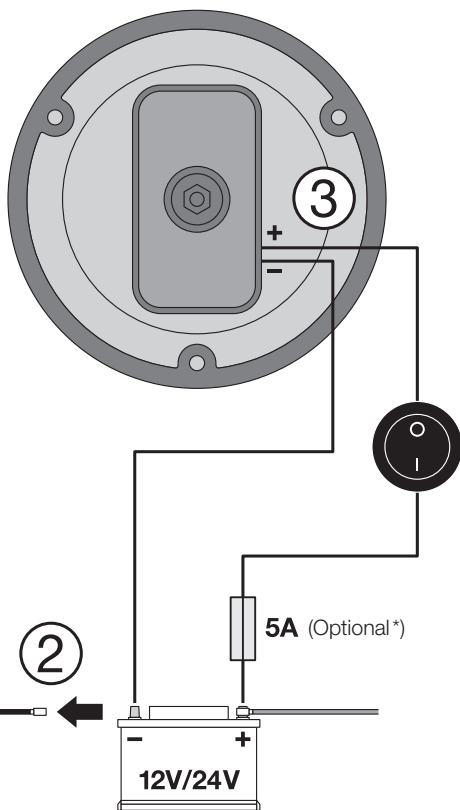

LIGHTsignal LED

BEACON LIGHT - LED 3 bolt fix
7W · 12V/24V

1

OFF

OFF

*

Ⓓ Optional Ⓔ Optional Ⓕ En option Ⓖ Opzionale Ⓔ Opcional Ⓖ Opcional Ⓖ Προαιρετικό Ⓖ Optioneel Ⓔ Tillval Ⓖ Optio
Ⓖ Alternativ Ⓖ Ekstraudstyr Ⓔ Voliteľné Ⓖ Опціонально Ⓔ Қосымша Ⓖ Opcionális Ⓖ Opçonjalnie Ⓖ Voliteľné Ⓔ Izbirno
Ⓖ Opsiyonel Ⓖ Opçonjalno Ⓖ Opçonjal Ⓖ По izbor Ⓖ Mittekohustuslik Ⓖ Pasirenkamas Ⓖ Pēc izvēles Ⓖ Opcija
Ⓖ Пропонується додатково