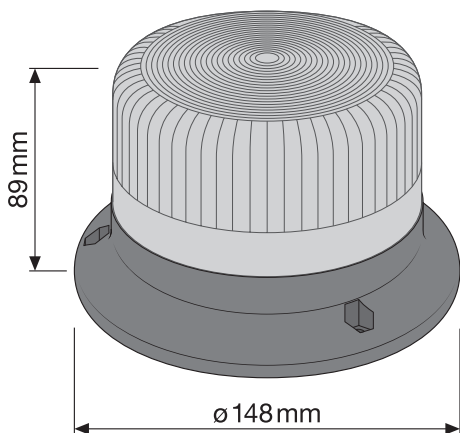

LIGHTsignal LED

BEACON LIGHT - LED 3 bolt fix
7W · 12V/24V

1

OFF

OFF

*

Ⓓ Optional Ⓔ Optional Ⓕ En option Ⓖ Opzionale Ⓔ Opcional Ⓖ Opcional Ⓖ Προαιρετικό Ⓖ Optioneel Ⓔ Tillval Ⓖ Optio
Ⓖ Alternativ Ⓖ Ekstraudstyr Ⓔ Voliteľné Ⓖ Опціонально Ⓔ Қосымша Ⓖ Opcionális Ⓖ Opçonjalnie Ⓖ Voliteľné Ⓔ Izbirno
Ⓖ Opsiyonel Ⓖ Opçonjalno Ⓖ Opçonjal Ⓖ По izbor Ⓖ Mittekohustuslik Ⓖ Pasirenkamas Ⓖ Pēc izvēles Ⓖ Opcija
Ⓖ Пропонується додатково