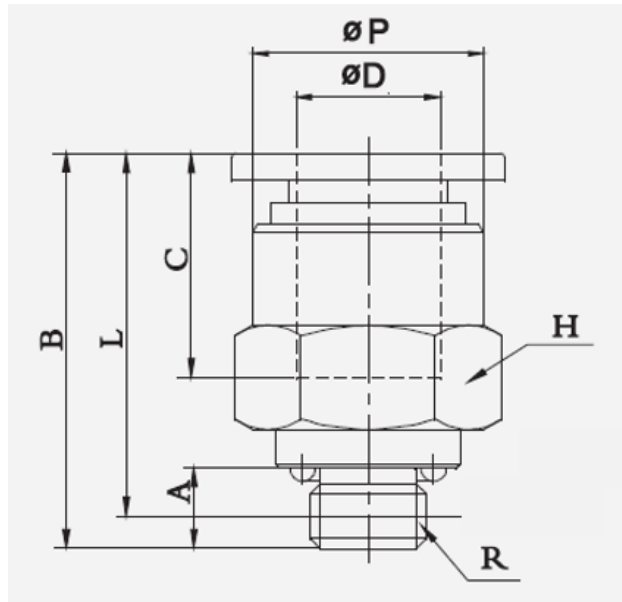

Data Sheet

Mini Fitting, Male Straight

- Pressure range: 0 - 8 bar
- Negative pressure: -1 bar (10 Torr)
- Temperature range: 0 – 60 °C

Item no.	Model no.	D	R	A	B	L	P	C	H
2615669	PC4-M3C	4	M3X0.5	3	16.4	15.6	8	11	8
2615670	PC4-M5C	4	M5X0.8	3.5	16.9	15.6	8	11	8
2615671	PC6-M5C	6	M5X0.8	3.5	17.8	16.1	10	12.5	10