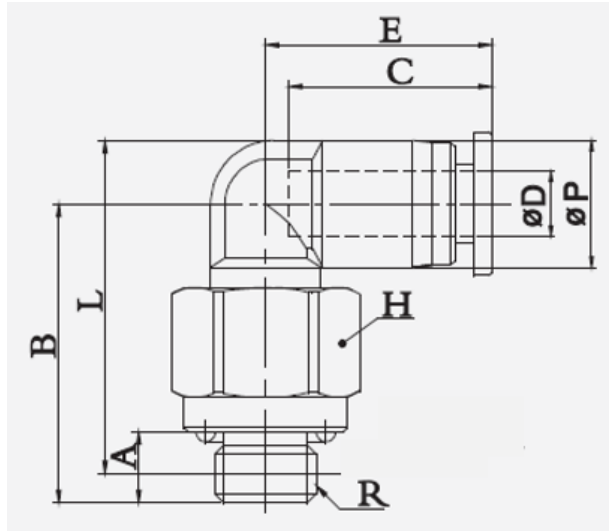

### Mini Fitting, Male Elbow

- Pressure range: 0 - 8 bar
- Negative pressure: -1 bar (10 Torr)
- Temperature range: 0 – 60 °C

Item no.	Model no.	D	R	A	B	L	P	C	E	H
2615672	PL4-M3C	4	M3X0.5	3	13.6	16.6	8.1	12	16	8
2615673	PL4-M5C	4	M5X0.8	3.5	15.6	17.4	8.1	12	16	8
2615674	PL6-M5C	6	M5X0.8	3.5	15.3	20	10.7	12.4	16.7	8