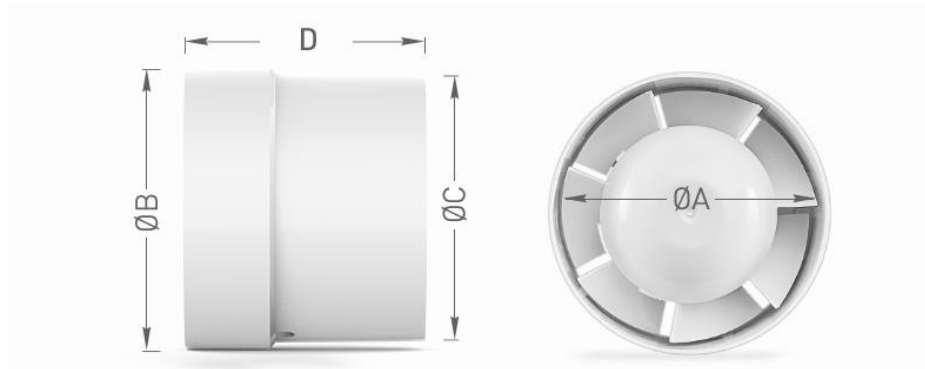

Data Sheet

2616625

Technical data

A: $\varnothing 115\text{mm}$

B: $\varnothing 129\text{mm}$

C: $\varnothing 124\text{mm}$

D: 88mm