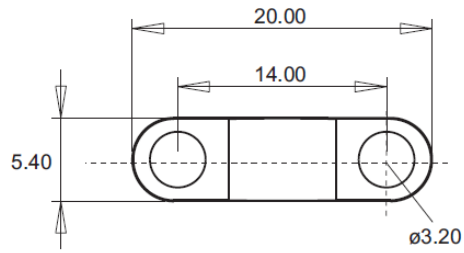

### Clamp, transparent

Dimension:  $\pm 0.2$  mm

- Material: PP
- Color: Transparent