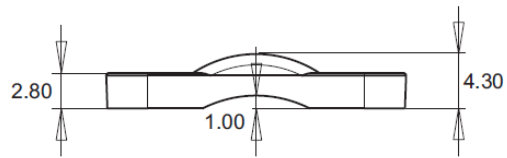

### Clamp, transparent

Dimension:  $\pm 0.2$  mm

- Material: PP
- Color: Transparent