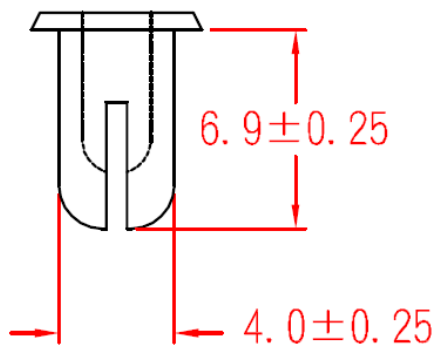

Item no.: 2705206

Data Sheet

Expanding Rivet

- Material: Polyamide
- Colour: Black
- UL 94V-2