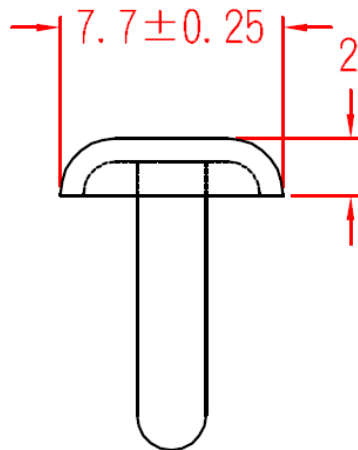

Item no.: 2705206

Data Sheet

Expanding Rivet

- Material: Polyamide
- Colour: Black
- UL 94V-2