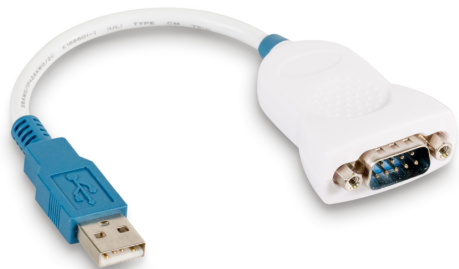

KERN AFH 13

Konverter RS-232 zu USB

KERN

Piktogramme

STANDARD

Kategorie

Marke	KERN
Produktkategorie	Waage
Produktgruppe	Konverter

Bauform

Material Gehäuse	Kunststoff

Umgebungsbedingungen

Lagertemperatur [Min]	-10 °C
Lagertemperatur [Max]	40 °C

Zulassung

CE Zeichen	✓

Verpackung & Versand

Lieferzeit	1 d
Abmessungen Verpackung (B×T×H)	104×118×19 mm
Versandart	Paketdienst
Nettogewicht ca.	0,05 kg
Bruttogewicht ca.	0,05 kg
Versandgewicht	0,1 kg

Produktinformationen

GTIN/EAN-Nummer	4045761242463
REACH-Einstufung	keine Stoffe über der zulässigen Konzentration