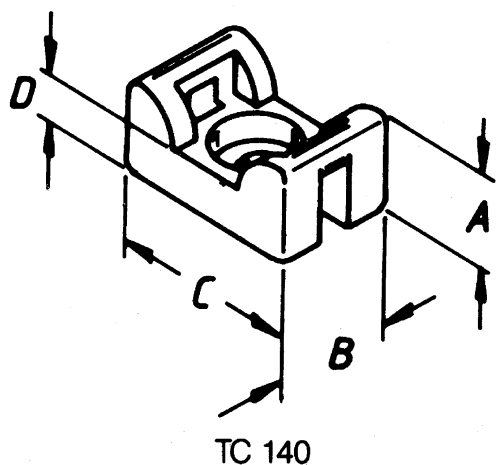

TC mounting base

TC with saddle

Mounting base with support saddle.

Material

Polyamide 6.6
Colour: transparent

Technical data

Temperature range: -40°C up to +85°C
Temperature range temporary up to +105°C

with saddle

Part no. transparent	Type	Fixing	with saddle										Net EUR/ 100 items at a purchase of		
			A mm	B mm	C mm	D mm	E mm	F mm	Boring mm	Tie width max. mm	Unit	up to 1000	1001 - 5000	5001 - 10000	
93005	TC 140	Screw-in	6,7	8,7	14,2	3,6	-	-	3,0	2,4	500	o. r.	o. r.	o. r.	
93003	TC 141	Screw-in	7,5	11,1	17,0	4,0	-	-	3,8	4,8	500	o. r.	o. r.	o. r.	
93004	TC 142	Screw-in	10,7	14,2	23,4	5,2	-	-	5,2	7,6	500	o. r.	o. r.	o. r.	