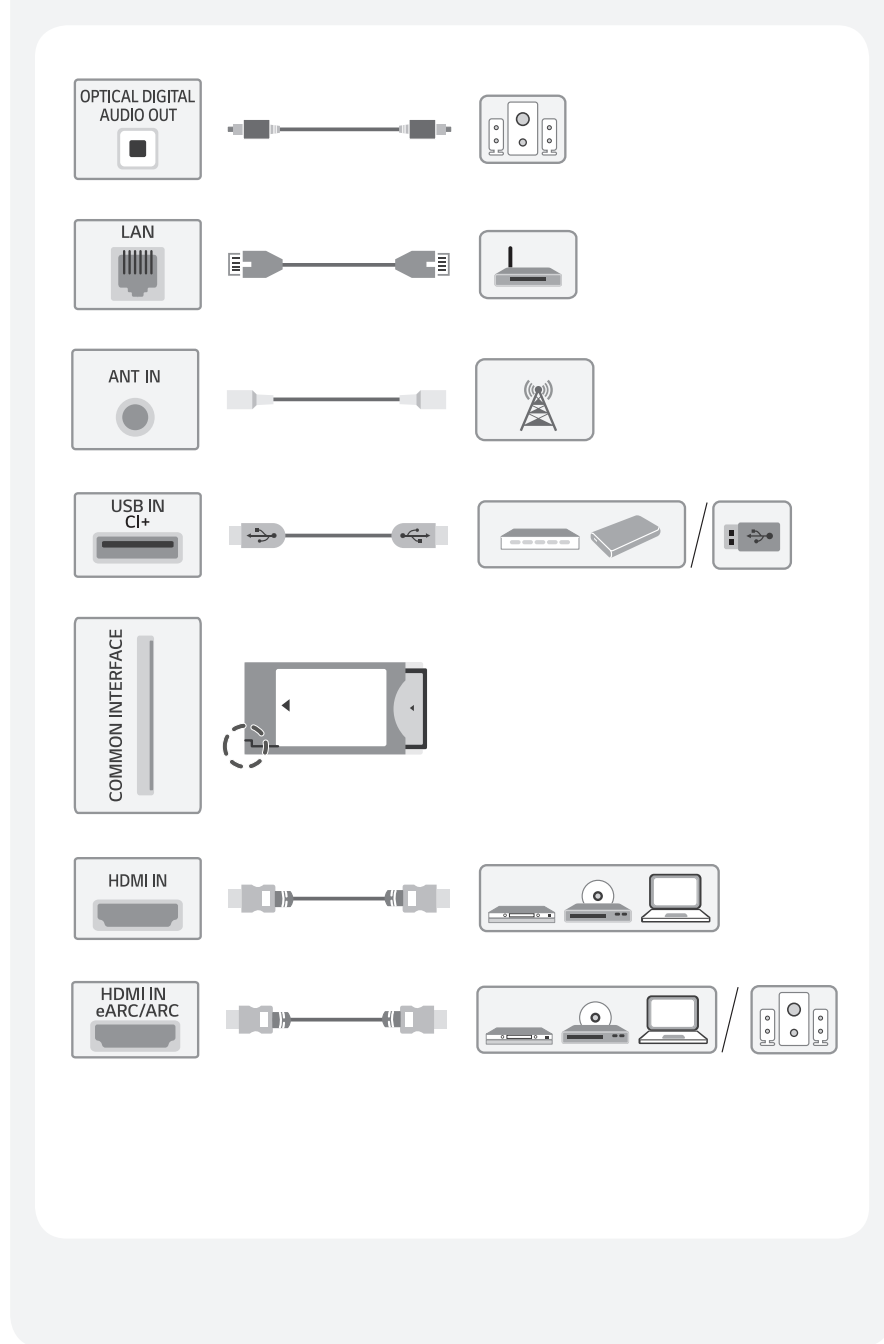

QLED75\*

				50/55/65QLED75*		50/55/65QLED75*
				<b>x 1</b> 50QLED75*		<b>x 4</b> (M4 x L16) 50/55/65QLED75*
				<b>x 2</b> 55/65/75QLED75*		<b>x 4</b> (M4 x L20) 75QLED75*

50QLED75\*

55QLED75\*

65/75QLED75\*

	A	B	C	D	E	F	F-G
	(mm)					(kg)	
50QNE753RA 50QNE756RA	1120	718	257	653	49.2	14.1	13.7
55QNE753RA 55QNE756RA	1233	781	257	716	44.2	16.7	16.3
65QNE753RA 65QNE756RA	1452	906	295	839	44.3	24.4	24.0
75QNE753RA 75QNE756RA	1675	1029	359	964	44.5	36.5	35.5