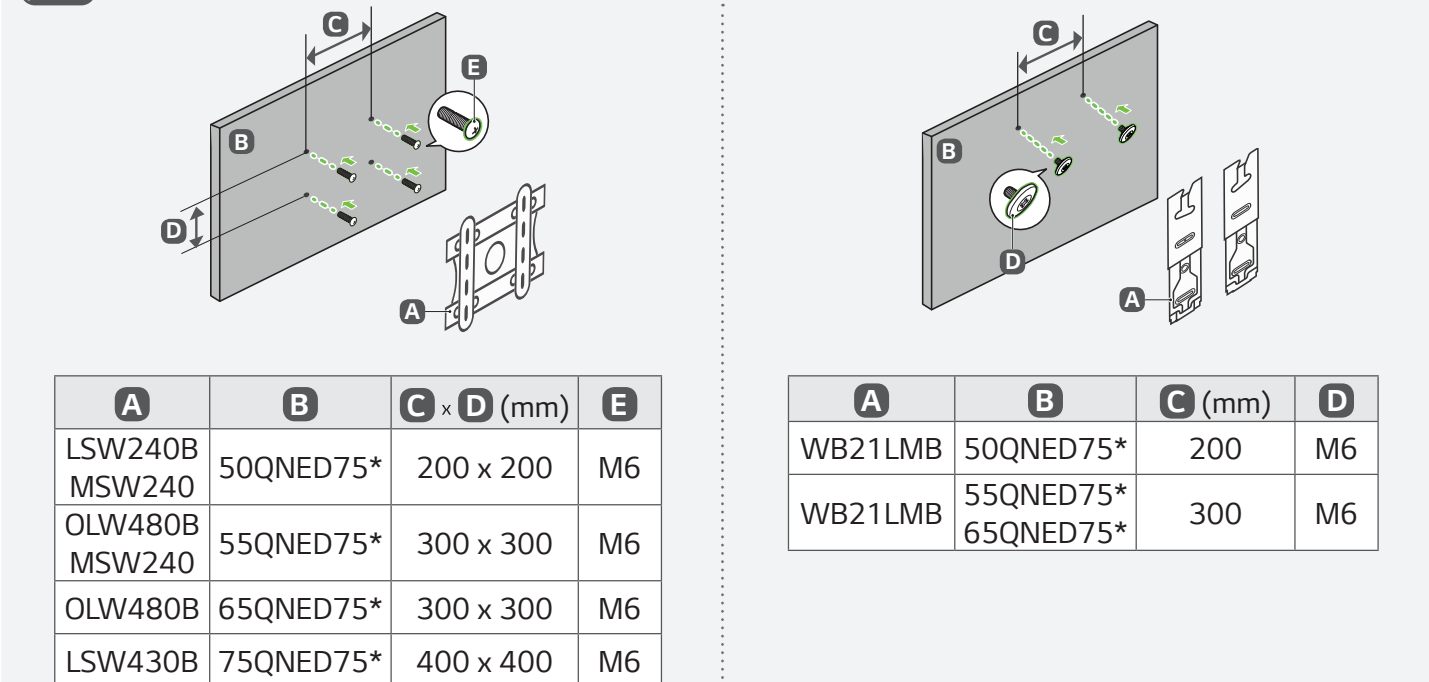

QLED75\*

				50/55/65QLED75*		50/55/65QLED75*
				<b>x 1</b> 50QLED75*		<b>x 4</b> (M4 x L16) 50/55/65QLED75*
				<b>x 2</b> 55/65/75QLED75*		<b>x 4</b> (M4 x L20) 75QLED75*

50QLED75\*

55QLED75\*

65/75QLED75\*

	A	B	C	D	E	F	F-G
	(mm)					(kg)	
50QNE753RA 50QNE756RA	1120	718	257	653	49.2	14.1	13.7
55QNE753RA 55QNE756RA	1233	781	257	716	44.2	16.7	16.3
65QNE753RA 65QNE756RA	1452	906	295	839	44.3	24.4	24.0
75QNE753RA 75QNE756RA	1675	1029	359	964	44.5	36.5	35.5