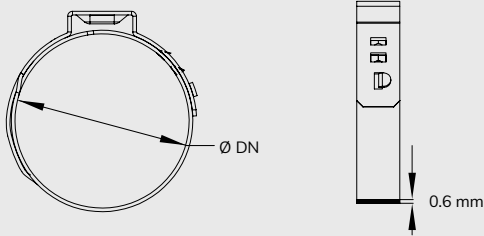

NORMACLAMP® Ear Clip Pro³⁶⁰