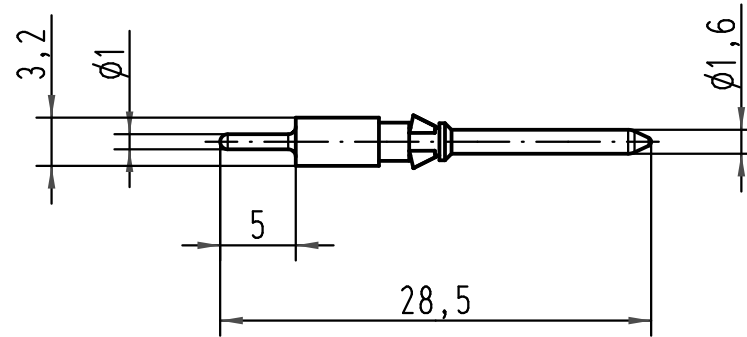

1 2 3 4 5 6

A

B

C

D

All Dimensions in mm Original Size DIN A 4			Techn. Character.			Nicht tolerierte Maße/Free size tolerances		
				Dat.	Name	Maßstab/Scale 2:1	Han D Doppelkontaktstift <i>Han D male double contact</i> <i>versilbert/silver plated</i>	
			Detail.	03.08.09	Rull			
			Insp.		Sch			
			Stand.					
A			HARTING Electric GmbH & Co. KG				TB 09 15 000 6190	
Mod.	Dat.	Name	D-32339 Espelkamp					