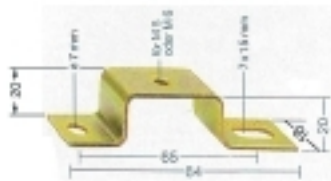

Accesorios TST 2/M6

Weidmüller Interface GmbH & Co. KG
Klingenbergstraße 16
D-32758 Detmold
Germany
Fon: +49 5231 14-0
Fax: +49 5231 14-292083
www.weidmueller.com

Imagen de producto

Datos generales para pedido

Tipo	TST 2/M6
Código	0101700000
Versión	Accesorios, Soporte de carril, Acero
GTIN (EAN)	4008190069254
U.E.	10 Pieza