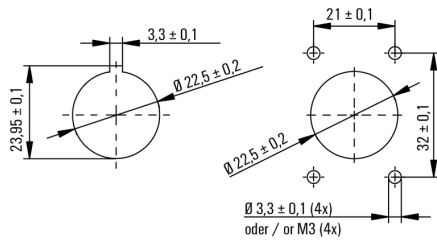

Ethernet industrial IE-BS-V04P-RJ45-C

Weidmüller Interface GmbH & Co. KG
Klingenbergstraße 16
D-32758 Detmold
Germany
Fon: +49 5231 14-0
Fax: +49 5231 14-292083
www.weidmueller.com

Dibujos

Sección del montaje

Mounting cut-out: 1. With central screw connection / 2. For mounting with four M3 screws