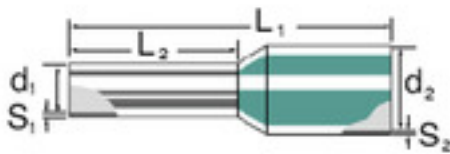

Elementos de conexión H0,5/14D W SV

Weidmüller Interface GmbH & Co. KG
Klingenbergstraße 16
D-32758 Detmold
Germany
Fon: +49 5231 14-0
Fax: +49 5231 14-292083
www.weidmueller.com

- pack con varias bolsas (5 bolsas x 100 unidades)
- Código de color Weidmüller
- En los colores DIN

Datos generales para pedido

Tipo	H0,5/14D W SV
Código	9019400000
Versión	Terminal tubular, aislado, 10 mm, 8 mm, blanco
GTIN (EAN)	4008190066024
U.E.	500 Pieza
Embalaje	MultiPack