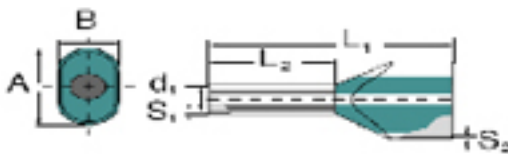

Elementos de conexión H6,0/23T ZH GN

Weidmüller Interface GmbH & Co. KG
Klingenbergstraße 16
D-32758 Detmold
Germany
Fon: +49 5231 14-0
Fax: +49 5231 14-292083
www.weidmueller.com

- en bolsa de plástico
- Código de color Weidmüller
- En los colores DIN
- Otros códigos de colores

Datos generales para pedido

Tipo	H6,0/23T ZH GN
Código	9037690000
Versión	Terminal tubular, Terminal tubular doble, 20 mm, 12 mm, verde
GTIN (EAN)	4008190493486
U.E.	100 Pieza
Embalaje	suelto